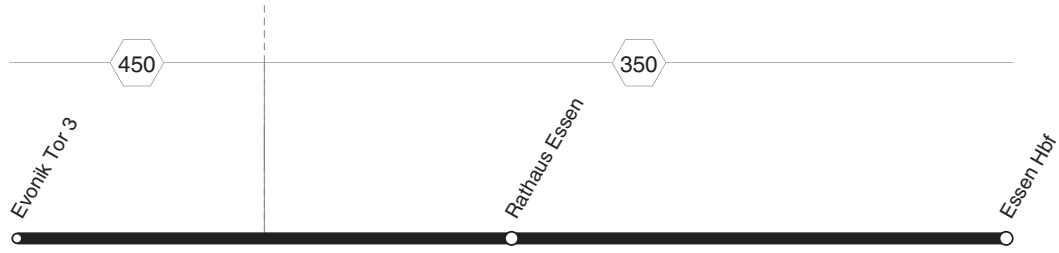

E 93**RÜHR
BAHN****Essen Hbf -
Evonik Tor 3 und zurück****E 93****BUS**

RUHR
BAHN

E 93

Essen Hbf -
Evonik Tor 3 und zurück

BUS

E 93

BUS E 93

BUS E 93**montags bis freitags**