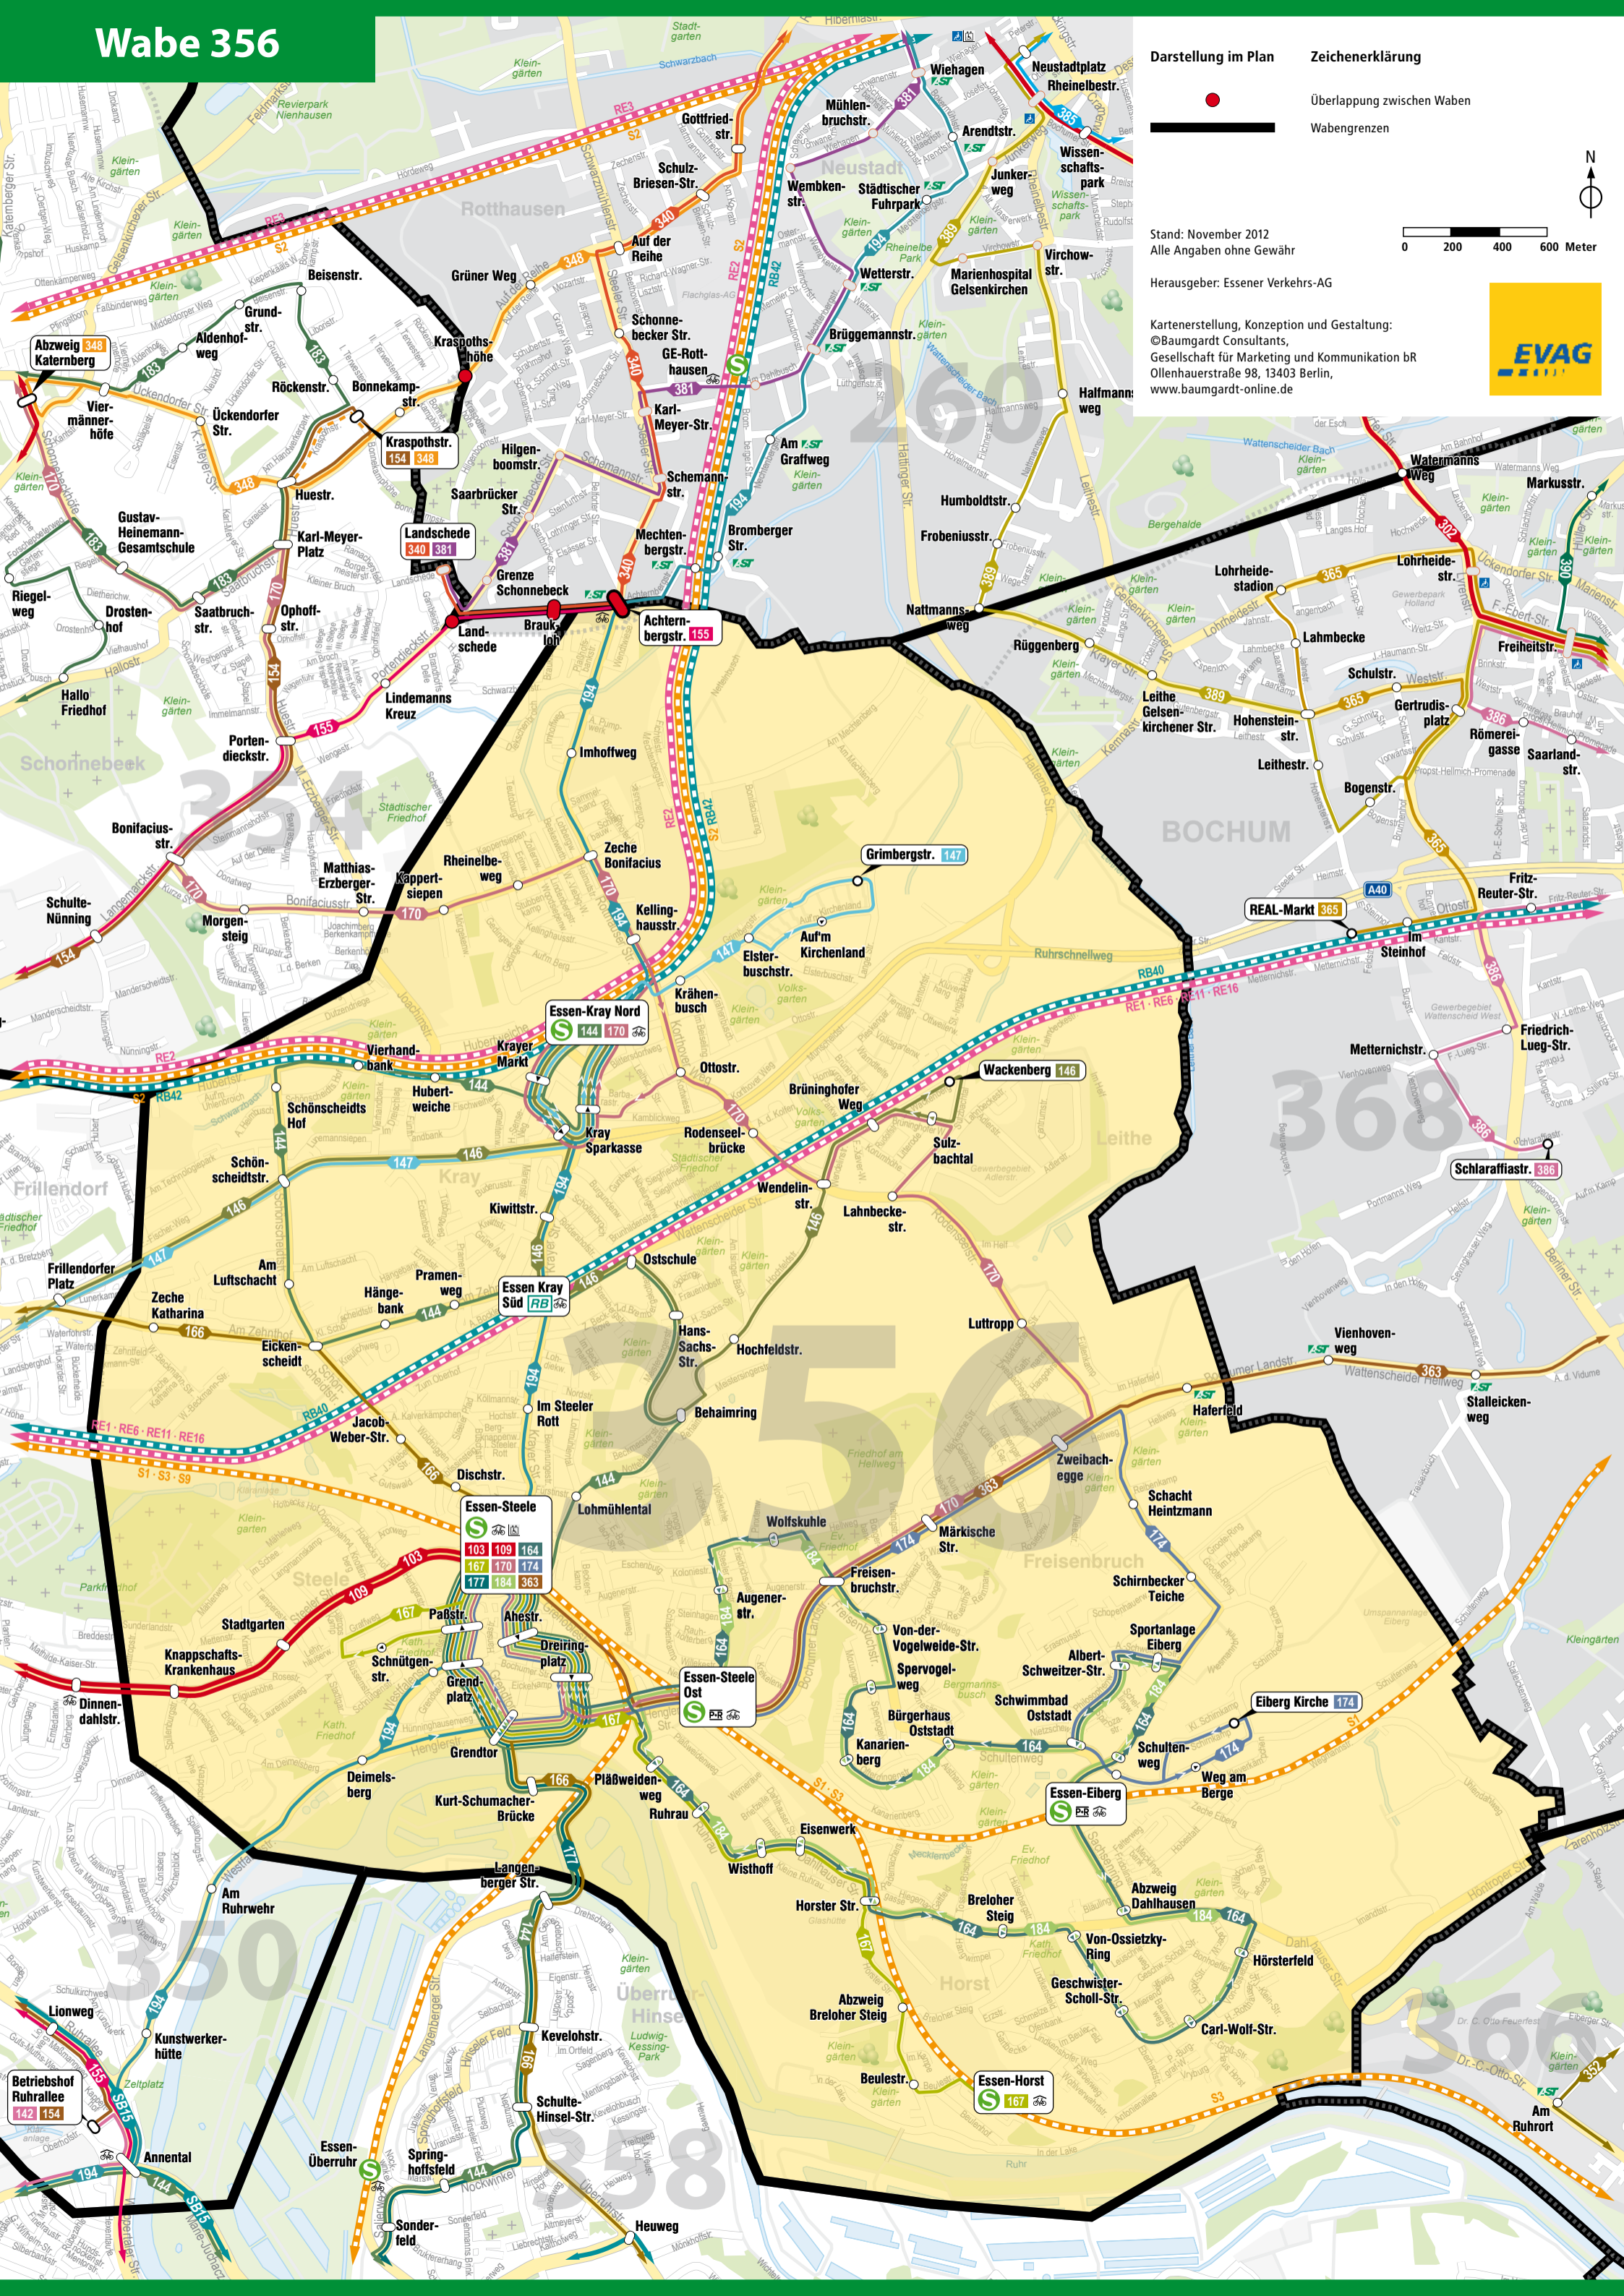

# Wabe 356

Darstellung im Plan

Zeichenerklärung

Überlappung zwischen Waben

Wabengrenzen

Stand: November 2012  
Alle Angaben ohne Gewähr

Herausgeber: Essener Verkehrs-AG

Kartenerstellung, Konzeption und Gestaltung:  
© Baumgardt Consultants,  
Gesellschaft für Marketing und Kommunikation bR  
Ollenhauerstraße 98, 13403 Berlin,  
www.baumgardt-online.de

S	103	109	164
S	167	170	174
S	177	184	363

S	167
---	-----

S	142	154
---	-----	-----