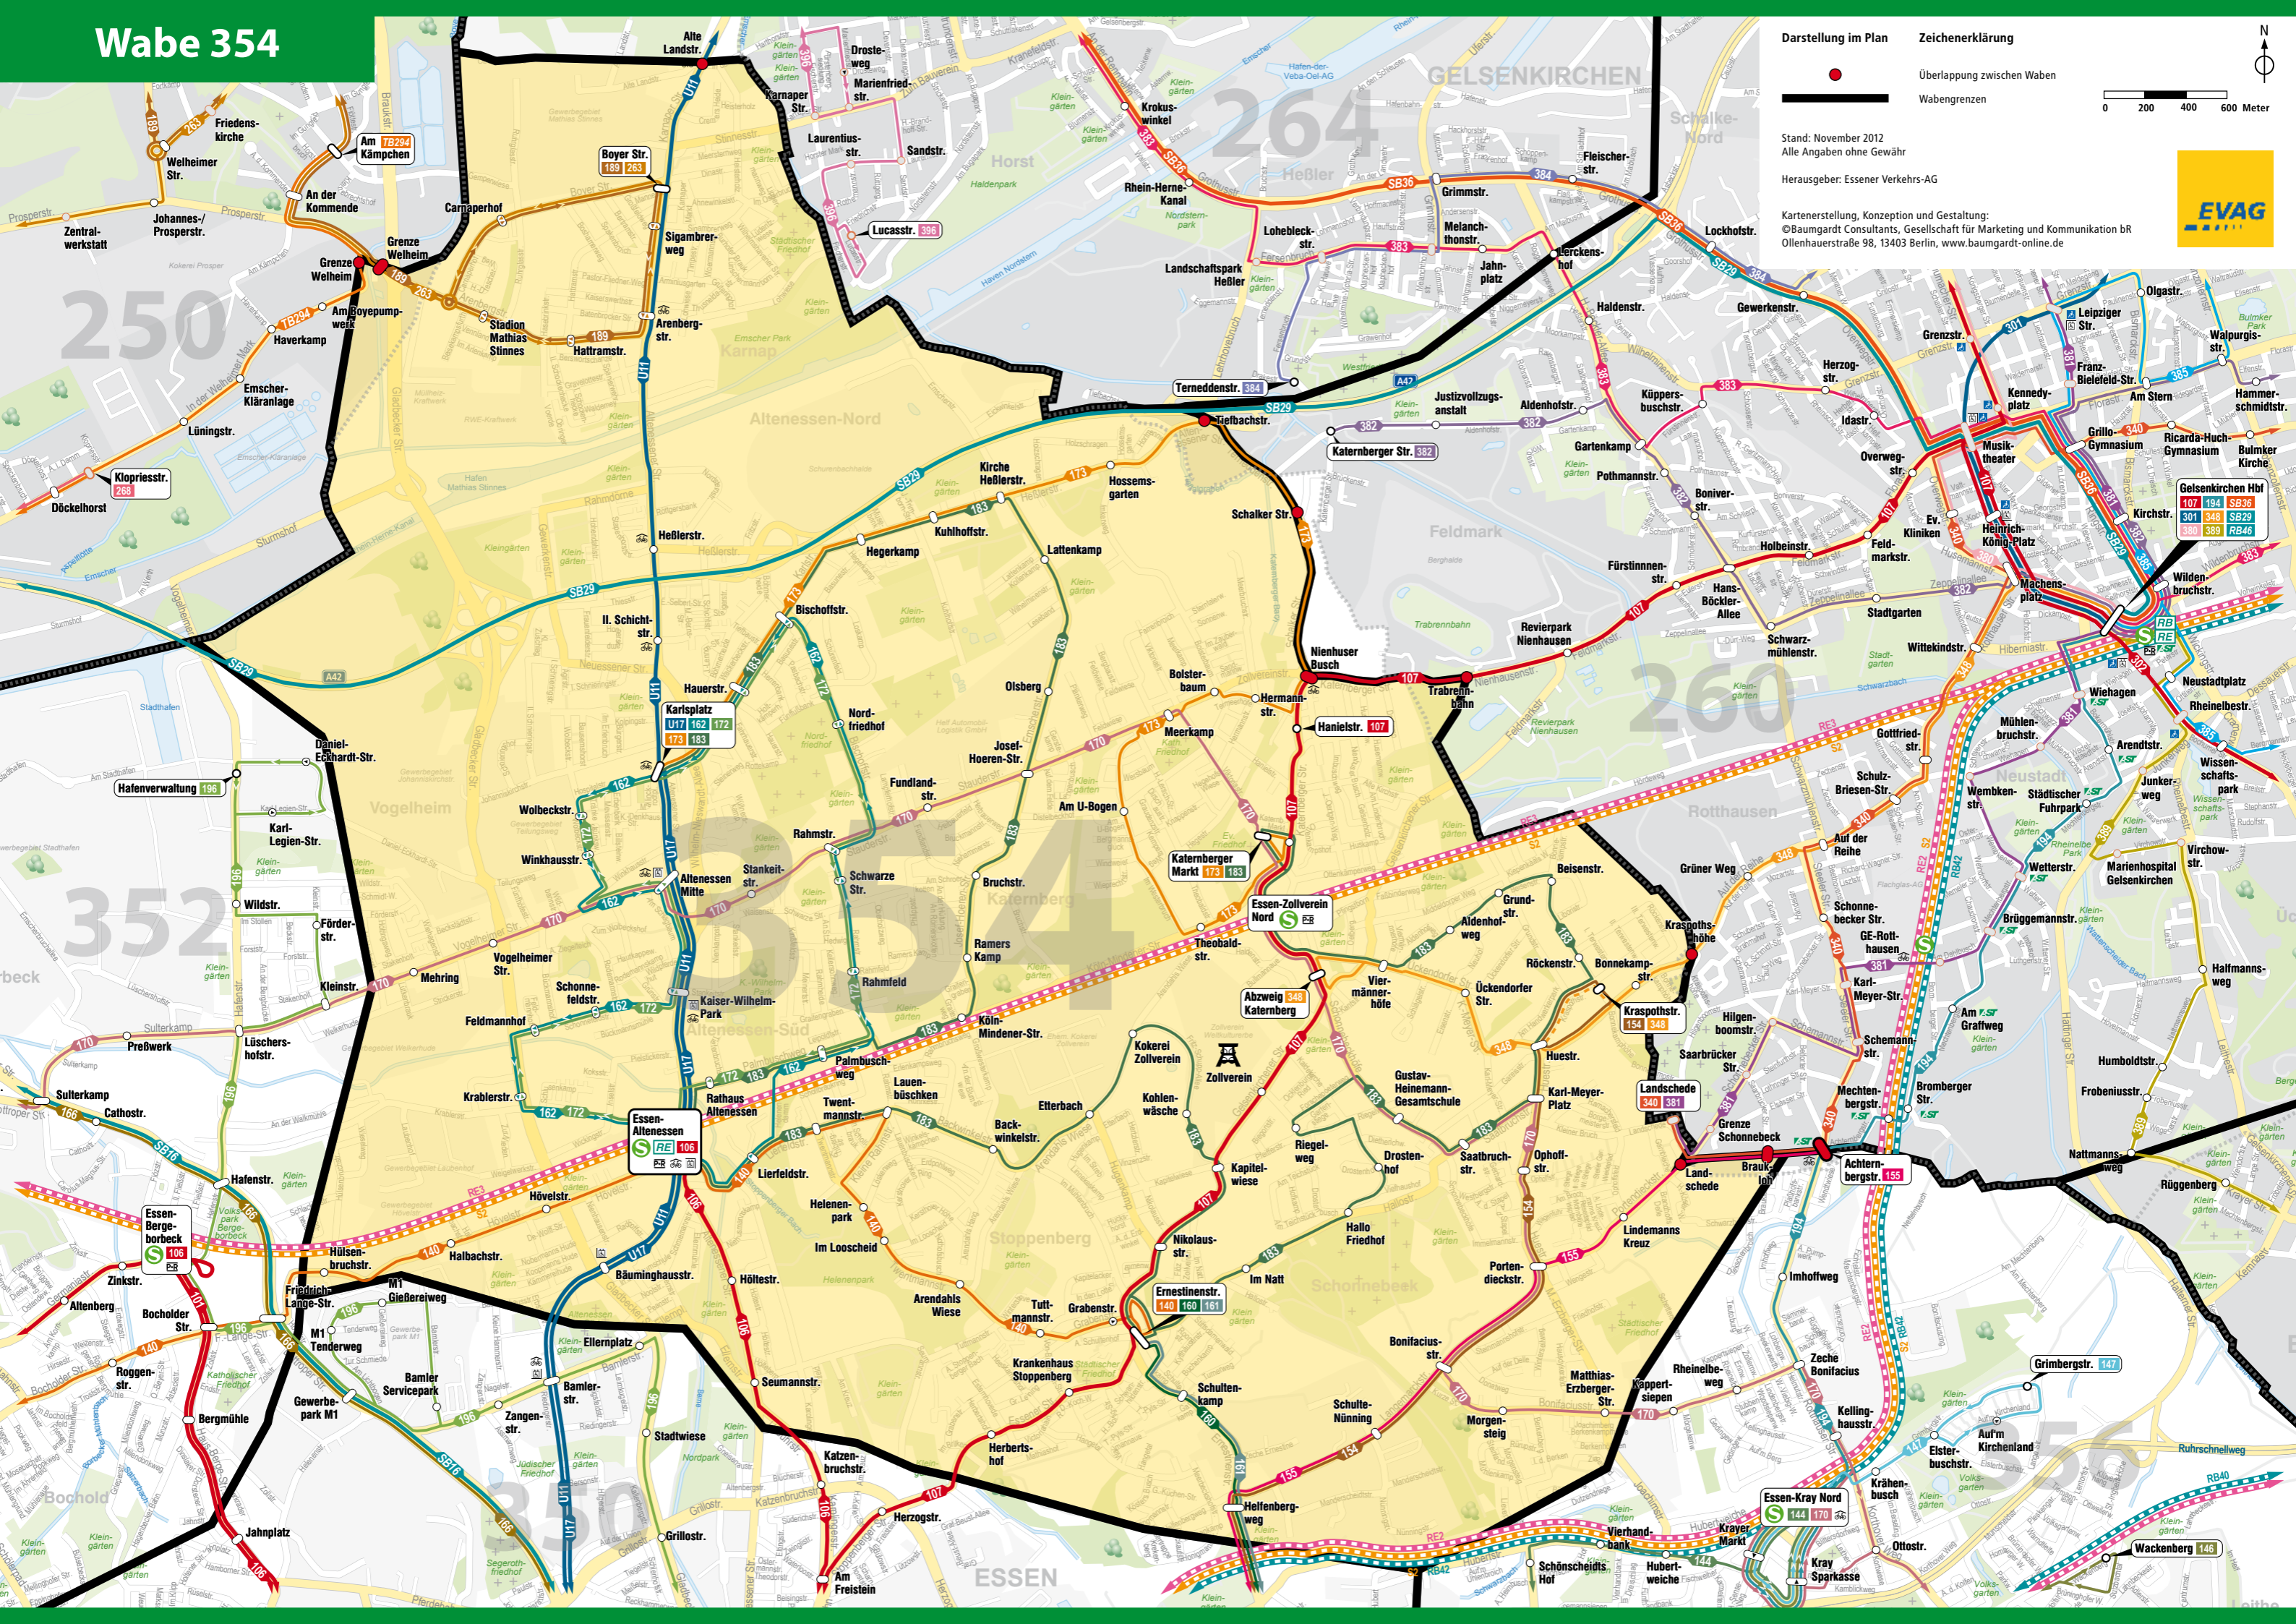

# Wabe 354

**Darstellung im Plan**  
● Überlappung zwischen Waben  
— Wabengrenzen

**Zeichenerklärung**

Stand: November 2012  
Alle Angaben ohne Gewähr

Herausgeber: Essener Verkehrs-AG

Kartenerstellung, Konzeption und Gestaltung:  
© Baumgardt Consultants, Gesellschaft für Marketing und Kommunikation BR  
Ollenhauerstraße 98, 13403 Berlin, www.baumgardt-online.de

0 200 400 600 Meter

Gelsenkirchen Hbf	
107	194
107	194
301	348
301	348
389	389
389	389

**Essen-Altenessen**  
S RE 106

**Essen-Bergeborbeck**  
S RE 106

**Ernestinenstr.**  
140 160 161

**Essen-Kray Nord**  
S RE 144 170 36