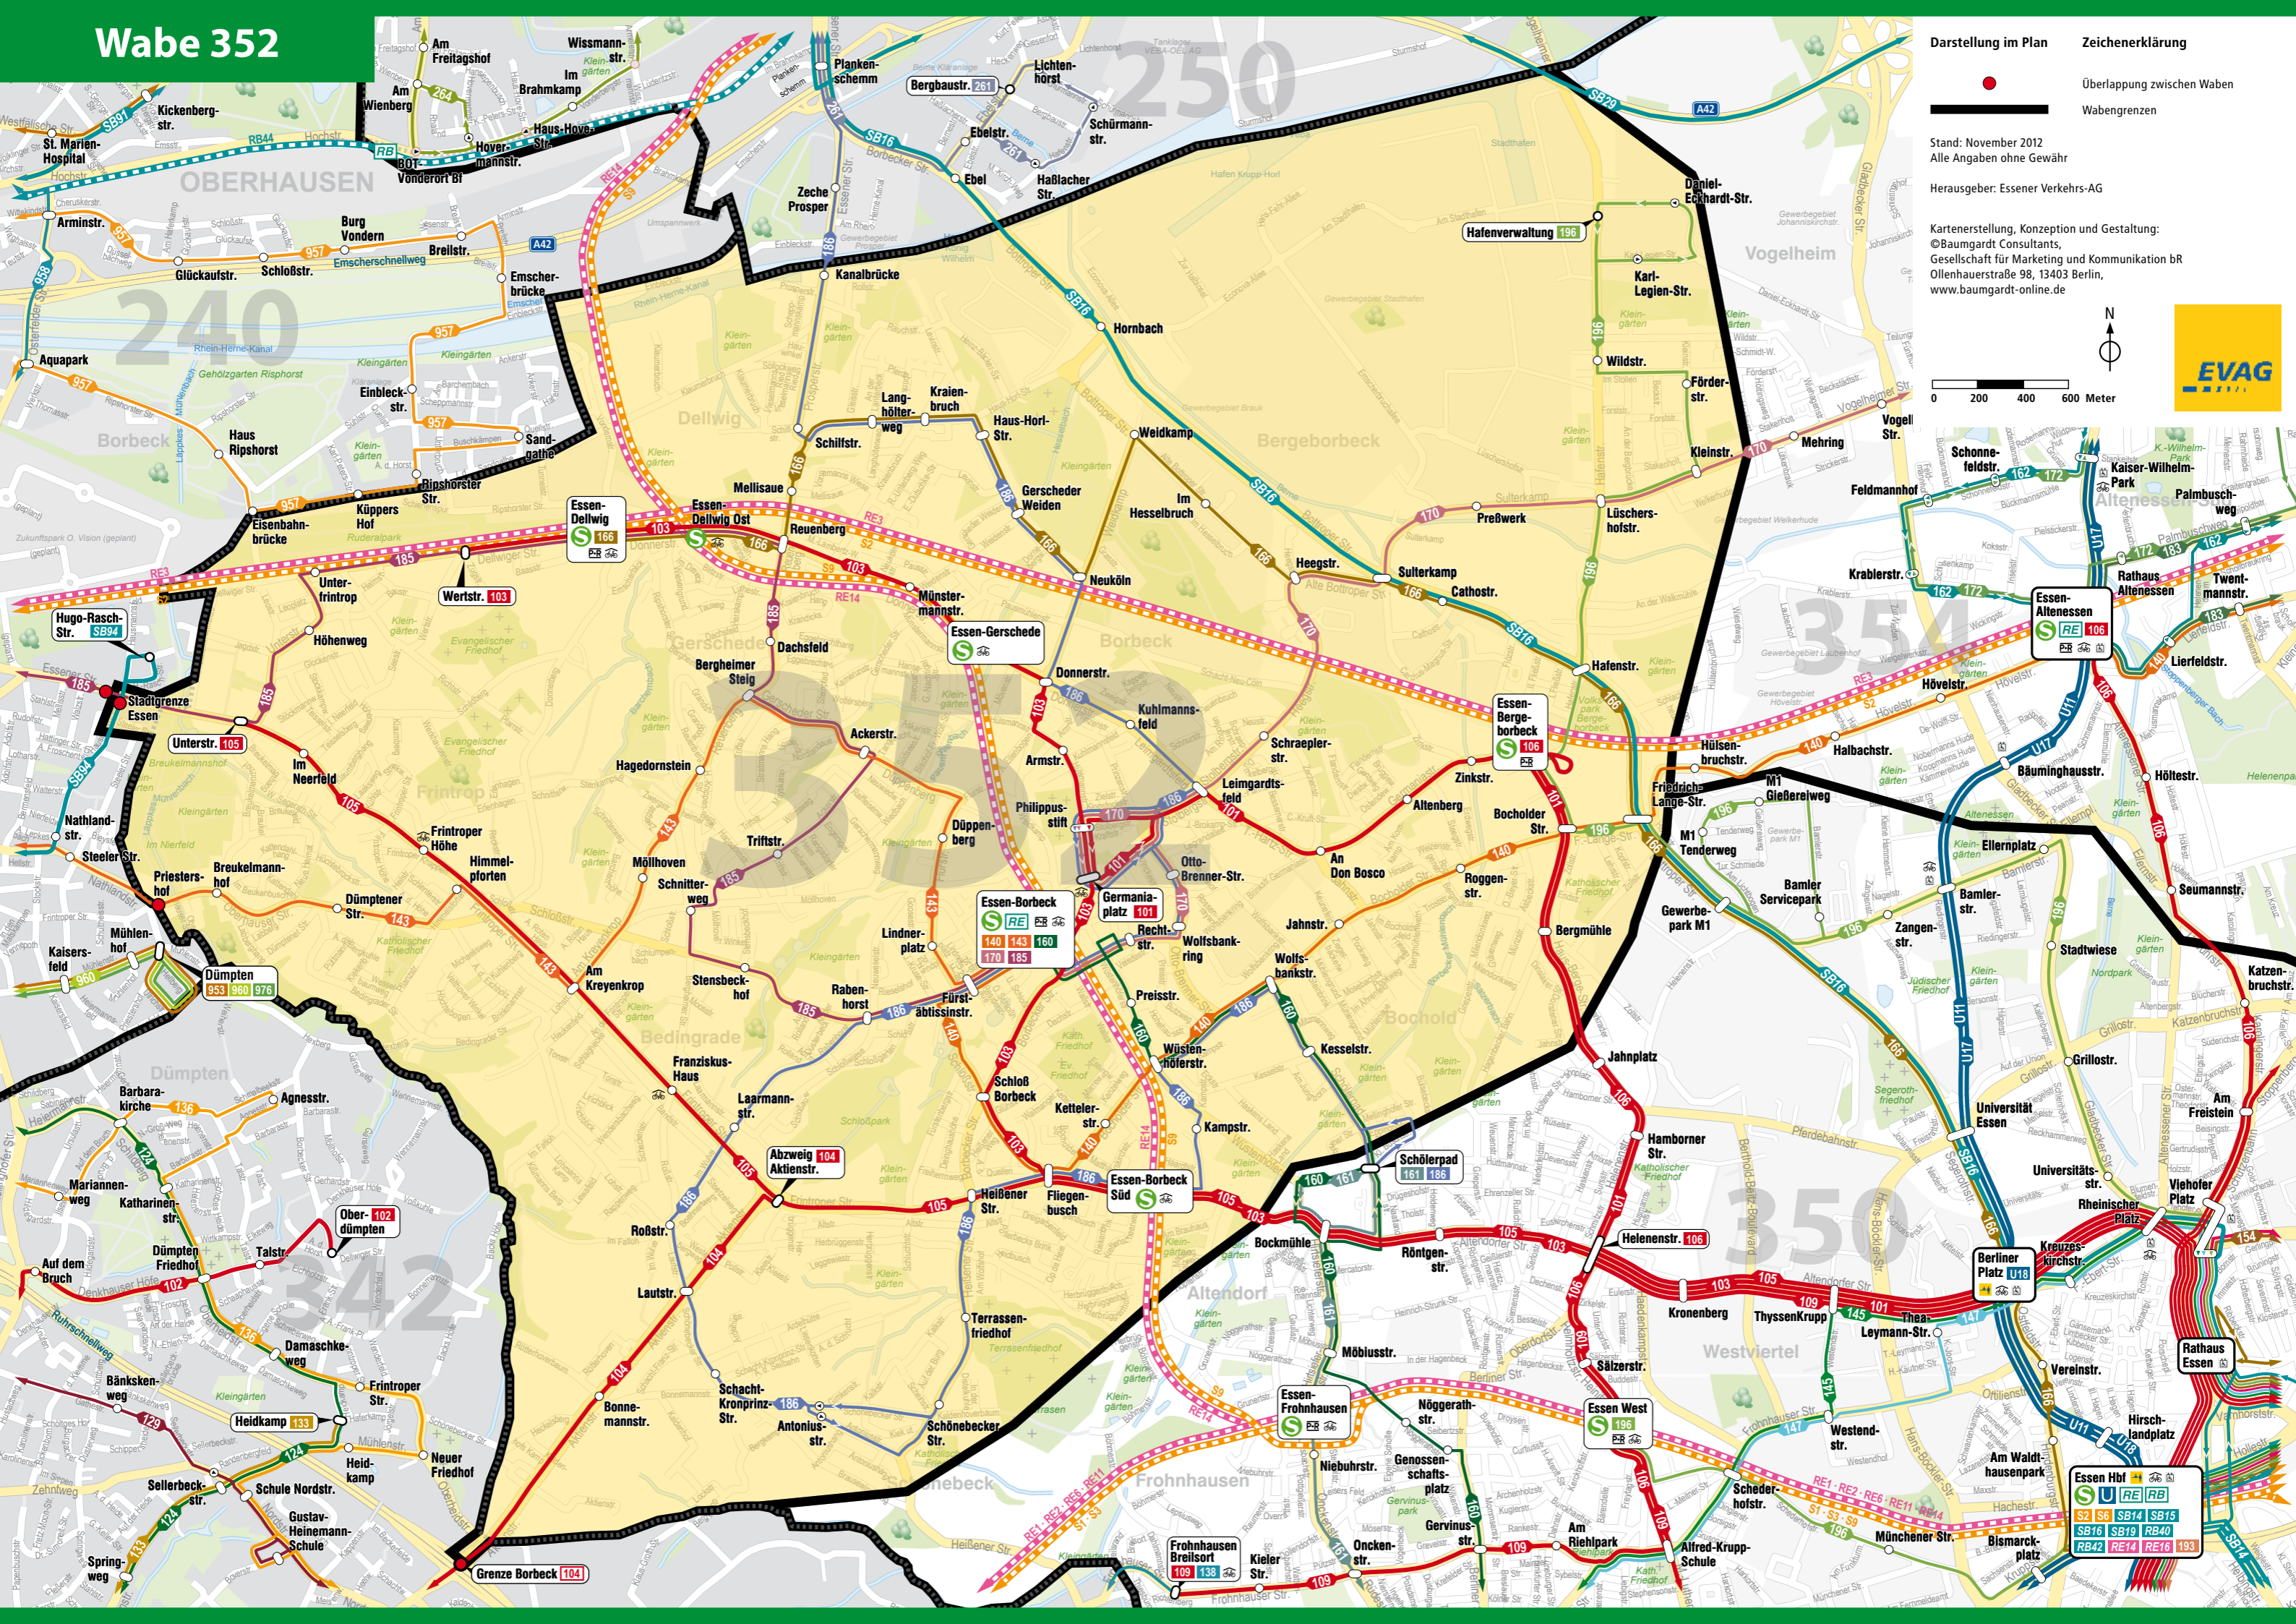

Wabe 352

Darstellung im Plan Zeichenerklärung

- Überlappung zwischen Waben
- ▬ Wabengrenzen

Stand: November 2012
Alle Angaben ohne Gewähr

Herausgeber: Essener Verkehrs-AG

Kartenerstellung, Konzeption und Gestaltung:
© Baumgardt Consultants,
Gesellschaft für Marketing und Kommunikation BR
Ollenhauerstraße 98, 13403 Berlin,
www.baumgardt-online.de