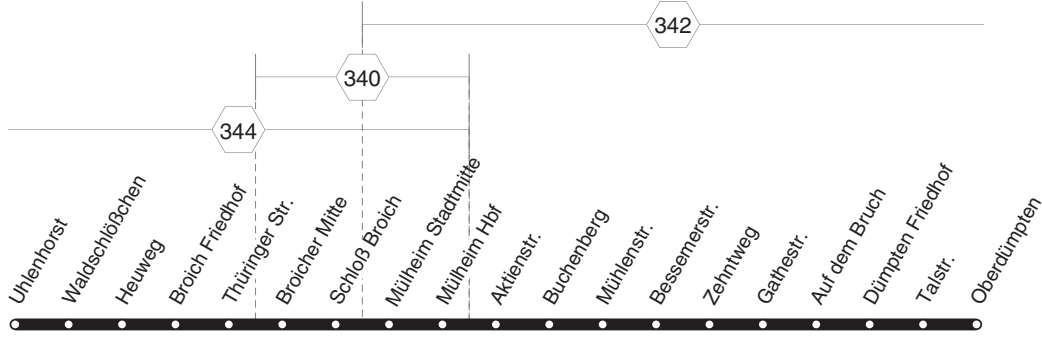

Tram 102

102

RUHR
BAHN

Uhlenhorst - Broich - Mülheim Stadtmittle -
Mülheim Hbf - Oberdümpften
und zurück

102

Tram

Haltestellen		Abfahrtszeiten																	
Mülheim Uhlenhorst	ab				4.57	5.12	5.27	5.42	5.57	6.12	6.26		6.42	6.56	7.06	7.16	7.26	7.36	7.46
- Waldschlößchen					59	14	29	44	59	14	28		44	58	08	18	28	38	48
- Heuweg					5.01	16	31	46	6.01	16	30		46	7.00	10	20	30	40	50
- Broich Friedhof					02	17	32	47	02	17	31		47	01	11	21	31	41	51
- Thüringer Str.					03	18	33	48	03	18	32		48	02	12	22	32	42	52
- Broicher Mitte					04	19	34	49	04	19	33		49	03	13	23	33	43	53
- Schloß Broich		4.17	4.36	4.51	06	21	36	51	06	21	35	6.45	51	05	15	25	35	45	55
- Mülheim Stadtmitte		18	37	52	07	22	37	52	07	22	36	46	52	06	16	26	36	46	56
- Mülheim Hbf		20	39	54	09	24	39	54	09	24	38	48	54	08	18	28	38	48	58
- Aktienstr.		22	41	56	11	26	41	56	11	26	40	50	56	10	20	30	40	50	8.00
- Buchenberg		23	42	57	12	27	42	57	12	27	41	51	57	11	21	31	41	51	01
- Mühlenstr.		24	43	58	13	28	43	58	13	28	42	52	58	12	22	32	42	52	02
- Bessemerstr.		25	44	59	14	29	44	59	14	29	43	53	59	13	23	33	43	53	03
- Zehntweg		26	45	5.00	15	30	45	6.00	15	30	44	54	7.00	14	24	34	44	54	04
- Gathestr.		28	47	02	17	32	47	02	17	32	46	56	02	16	26	36	46	56	06
- Auf dem Bruch		29	48	03	18	33	48	03	18	33	47	57	03	17	27	37	47	57	07
- Dümpten Friedhof		31	50	05	20	35	50	05	20	35	49	59	05	19	29	39	49	59	09
- Talstr.		32	4.51	06	5.21	36	5.51	06	6.21	36	6.50	7.00	06	7.20	7.30	40	7.50	8.00	10
- Oberdümpfen	an	4.33	5.07	5.22	5.37	6.07	6.22	6.37	7.07	7.21	7.31	7.41	7.51	8.11					
- Oberdümpfen	an	4.52	5.22	5.52	6.22	6.51	7.21	7.31	7.51	8.01									