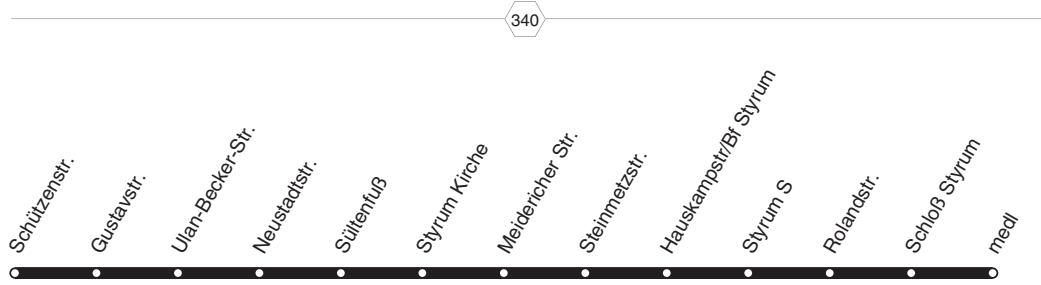

BUS T9

T9

**RUHR
BAHN**

**Schützenstraße - Steinmetzstraße - Medl
und zurück**

T9

BUS

BUS T9**montags bis freitags****samstags****sonn- und feiertags** →

Haltestellen		Abfahrtszeiten										
		X	X			X	X	X		X	X	X
Mülheim Schützenstr.	ab	0.06	1.06			0.06	6.06	7.06		0.06	7.06	8.06
- Gustavstr.		07	07			07	07	07		07	07	07
- Ulan-Becker-Str.		08	08			08	08	08		08	08	08
- Neustadtstr.		09	09			09	09	09		09	09	09
- Sültenfuß		11	11			11	11	11		11	11	11
- Styrum Kirche		13	13			13	alle	13	13	13	alle	13
- Meidericher Str.		14	14			14	60	14	14	14	60	14
- Steinmetzstr.		15	15			15	Min.	15	15	15	Min.	15
- Hauskampstr/Bf Styrum		16	16			16		16	16	16		16
- Styrum S		17	17			17		17	17	17		17
- Rolandstr.		19	19			19		19	19	19		19
- Schloß Styrum		20	20			20		20	20	20		20
- medl	an	0.22	1.22			0.22	6.22	7.22		0.22	7.22	8.22

X = TaxiBus 30 Min. vor der Fahrt buchen oder telefonisch bestellen 0208/451-1122

BUS T9**mo-fr****samstags****sonn- und feiertags** ←

Haltestellen		Abfahrtszeiten												
		X	X			X	X	X	X		X	X	X	X
Mülheim medl	ab	0.28	23.28			0.28	5.28	6.28	23.28		0.28	6.28	7.28	23.28
- Schloß Styrum		30	30			30	30	30	30		30	30	30	30
- Rolandstr.		31	31			31	31	31	31		31	31	31	31
- Styrum S		33	33			33	33	33	33		33	33	33	33
- Hauskampstr/Bf Styrum		34	34			34		34	34	34		34	34	34
- Steinmetzstr.		35	35			35	alle	35	35	35	alle	35	35	35
- Meidericher Str.		36	36			36	60	36	36	36	60	36	36	36
- Styrum Kirche		37	37			37	Min.	37	37	37	Min.	37	37	37
- Sültenfuß		39	39			39		39	39	39		39	39	39
- Neustadtstr.		41	41			41		41	41	41		41	41	41
- Ulan-Becker-Str.		42	42			42		42	42	42		42	42	42
- Gustavstr.		43	43			43		43	43	43		43	43	43
- Schützenstr.	an	0.44	23.44			0.44	5.44	6.44	23.44		0.44	6.44	7.44	23.44