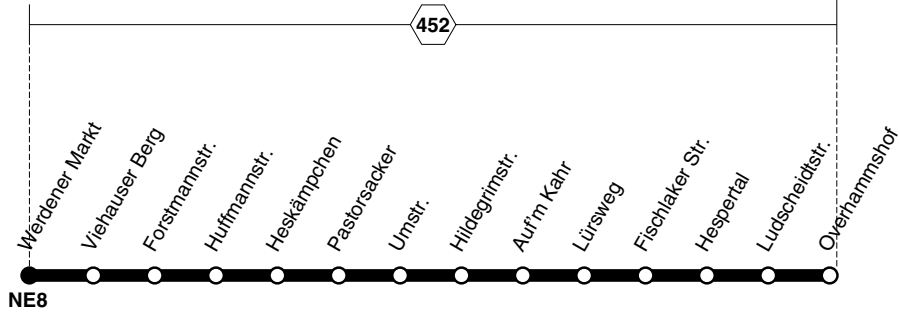

T8.2

T8.2

RUHR
BAHN

Werdener Markt - Hespertal - Overhammshof
und zurück

T8.2

T8.2

T8.2

montags bis freitags

samstags

Haltestellen		Abfahrtszeiten										
		A0	A0	A0	A0	A0	A0	A0	A0	A0	A0	A0
Werdener Markt (Bstg 1)	ab	0.25	0.55	1.55	23.55	0.25	0.55	4.55	5.55	6.25	6.55	23.55
Viehauser Berg (Bstg 1)		27	57	57	57	27	57	57	57	27	57	57
Pastorsacker (Bstg 1)		31	1.01	2.01	0.01	31	1.01	alle	5.01	6.01	31	7.01
Hildegimstr. (Bstg 1)		33	03	03	03	33	03	60	03	03	33	03
Lürsweg (Bstg 1)		35	05	05	05	35	05	Min.	05	05	35	05
Hespertal (Bstg 1)		38	08	08	08	38	08		08	08	38	08
Overhammshof (Bstg 1)	an	0.40	1.10	2.10	0.10	0.40	1.10		5.10	6.10	6.40	7.10

A0 = TaxiBus 30 min. Voranmeldung unter 0201/826-4949

sonn- und feiertags

Haltestellen		Abfahrtszeiten					
		A0	A0	A0	A0	A0	A0
Werdener Markt (Bstg 1)	ab	0.25	0.55	6.55	7.55	23.55	
Viehauser Berg (Bstg 1)		27	57	57	57	57	
Pastorsacker (Bstg 1)		31	1.01	alle	7.01	8.01	0.01
Hildegimstr. (Bstg 1)		33	03	60	03	03	03
Lürsweg (Bstg 1)		35	05	Min.	05	05	05
Hespertal (Bstg 1)		38	08		08	08	08
Overhammshof (Bstg 1)	an	0.40	1.10	7.10	8.10	0.10	

A0 = TaxiBus 30 min. Voranmeldung unter 0201/826-4949

T8.2

T8.2

		mo-fr				samstags				sonn- und feiertags			
Haltestellen		Abfahrtszeiten											
		AO	AO	AO	AO	AO	AO	AO	AO	AO	AO	AO	AO
Overhammshof (Bstg 2)	ab	0.42	23.42	0.42	4.42	5.42	6.12	23.42	0.42	5.42	6.42	23.42	
Hespertal (Bstg 2)		44	44	44	44	44	14	44	44	44	44	44	
Lürsweg (Bstg 2)		47	47	47	alle	47	47	17	47	alle	47	47	47
Hildegimstr. (Bstg 2)		49	49	49	60	49	49	19	49	60	49	49	49
Pastorsacker (Bstg 2)		51	51	51	Min.	51	51	21	51	Min.	51	51	51
Viehauer Berg (Bstg 2)		55	55	55		55	55	25	55		55	55	55
Werdener Markt (Bstg 2)	an	0.56	23.56	0.56	4.56	5.56	6.26	23.56	0.56	5.56	6.56	23.56	