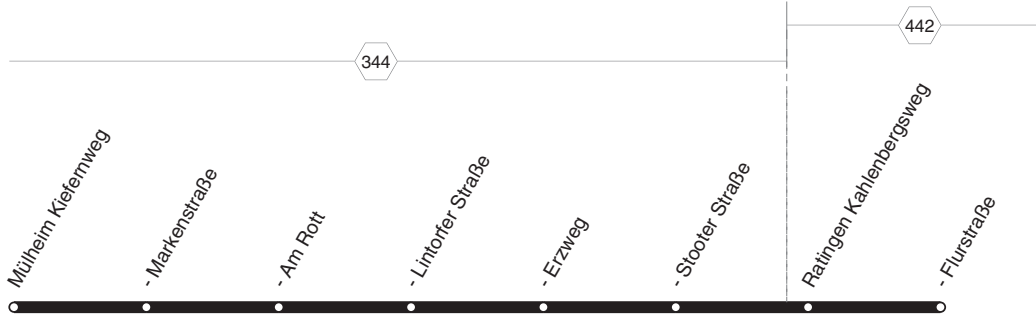

BUS T7

T7
RUHR
BAHN

**Kiefernweg - Ratingen, Flurstraße
und zurück**

BUS
T7

BUS T7**montags bis freitags****samstags****sonn- und feiertags** →

Haltestellen		Abfahrtszeiten										
		X				X	X	X		X	X	X
Mülheim Kiefernweg	ab	0.05	1.05			0.05	6.05	7.05		0.05	7.05	8.05
- Markenstraße		06	06			06	06	06		06	06	06
- Am Rott		07	07			07	alle	07	07	07	alle	07
- Lintorfer Straße		08	08			08	60	08	08	08	60	08
- Erzweg		09	09			09	Min.	09	09	09	Min.	09
- Stooter Straße		10	10			10		10	10	10		10
Ratingen Kahlenbergsweg		11	11			11		11	11	11		11
- Flurstraße	an	0.12	1.12			0.12	6.12	7.12		0.12	7.12	8.12

X = TaxiBus 30 Min. vor der Fahrt buchen oder telefonisch bestellen 0208/451-1122**BUS T7****mo-fr****samstags****sonn- und feiertags** ←

Haltestellen		Abfahrtszeiten												
		X				X	X	X	X		X	X	X	X
Ratingen Flurstraße	ab	0.55	23.55			0.55	5.55	6.55	23.55		0.55	6.55	7.55	23.55
- Kahlenbergsweg		56	56			56	56	56	56		56	56	56	56
Mülheim Stooter Straße		57	57			57	alle	57	57	57	alle	57	57	57
- Erzweg		58	58			58	60	58	58	58	60	58	58	58
- Lintorfer Straße		59	59			59	Min.	59	59	59	Min.	59	59	59
- Am Rott		1.00	0.00			1.00	6.00	7.00	0.00		1.00	7.00	8.00	0.00
- Markenstraße		01	01			01	01	01	01		01	01	01	01
- Kiefernweg	an	1.02	0.02			1.02	6.02	7.02	0.02		1.02	7.02	8.02	0.02