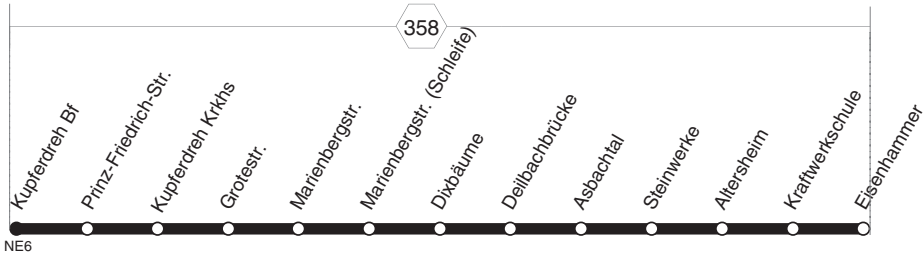

**Kupferdreh Bf - Marienbergstr. - Asbachtal -  
Eisenhammer  
und zurück**

**montags bis freitags**
**samstags**
**sonn- und feiertags**
**T6.3**

Haltestellen	Abfahrtszeiten															
	AO	AO	AO	AO	AO	AO	AO	AO	AO	AO	AO	AO	AO	AO		
Kupferdreh Bf (Bstg 5)	0.28	0.58	1.58	23.58	0.28	0.58	5.58	6.28	6.58	23.58	0.28	0.58	7.58	23.58		
Prinz-Friedrich-Str. (Bstg 2)	29	59	59	59	29	59	59	29	59	59	29	59	59	59		
Kupferdreh Krankenhaus (Bstg 1)	31	1.01	2.01	0.01	31	1.01	6.01	31	7.01	0.01	31	1.01	8.01	0.01		
Grotestr. (Bstg 1)	32	02	02	02	32	02	02	32	02	02	32	02	02	02		
Marienbergstr. (Bstg 1)	33	03	03	03	33	03	03	33	03	03	33	03	03	03		
Marienbergstr. Schl. (Bstg 1)	34	04	04	04	34	04	alle	04	34	04	04	34	04	alle	04	04
Dixbäume (Bstg 1)	36	06	06	06	36	06	60	06	36	06	06	36	06	60	06	06
Deilbachbrücke (Bstg 1)	37	07	07	07	37	07	Min.	07	37	07	07	37	07	Min.	07	07
Asbachtal (Bstg 1)	38	08	08	08	38	08	08	38	08	08	38	08	08	08		
Steinwerke (Bstg 1)	39	09	09	09	39	09	09	39	09	09	39	09	09	09		
Altersheim (Bstg 1)	40	10	10	10	40	10	10	40	10	10	40	10	10	10		
Kraftwerkschule (Bstg 1)	41	11	11	11	41	11	11	41	11	11	41	11	11	11		
Eisenhammer (Bstg 1)	0.42	1.12	2.12	0.12	0.42	1.12	6.12	6.42	7.12	0.12	0.42	1.12	8.12	0.12		