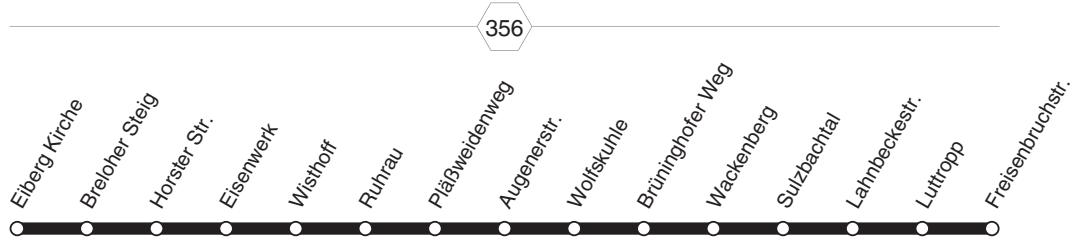

AO = TaxiBus 30 Min. vor der Fahrt buchen oder telefonisch bestellen 0201/826-4949

T5.1RUHR
BAHNFreisenbruchstr. - Wackenbergl -
Horster Str. - Eiberg Kirche**T5.1**

sonn- und feiertags

T5.1

Haltestellen		Abfahrtszeiten				
		A0	A0	A0	A0	A0
Freisenbruchstr. (Bstg 3)	ab	0.25	0.55	6.55	7.55	23.55
Luttrupp (Bstg 1)		27	57	57	57	57
Lahnbeckestr. (Bstg 1)		28	58	58	58	58
Sulzbachtal (Bstg 1)		29	59	59	59	59
Wackenberg (Bstg 1)		30	1.00	7.00	8.00	0.00
Brüninghofer Weg (Bstg 1)		31	01	01	01	01
Wolfskühe (Bstg 2)		36	06	alle	06	06
Augenerstr. (Bstg 2)		37	07	60	07	07
Pläßweidenweg (Bstg 1)		39	09	Min.	09	09
Ruhran (Bstg 1)		40	10	10	10	10
Wisthoff (Bstg 1)		41	11	11	11	11
Eisenwerk (Bstg 1)		42	12	12	12	12
Horster Str. (Bstg 1)		43	13	13	13	13
Breloher Steig (Bstg 1)		44	14	14	14	14
Weg am Berge (Bstg 1)		46	16	16	16	16
Eiberg Kirche (Bstg 1)	an	0.47	1.17	7.17	8.17	0.17

A0 = TaxiBus 30 Min. vor der Fahrt buchen oder telefonisch bestellen 0201/826-4949

T5.1

RUHR
BAHN

Freisenbruchstr. - Wackenber
Horster Str. - Eiberg Kirche
und zurück

T5.1

T5.1

T5.1

RUHR
BAHN