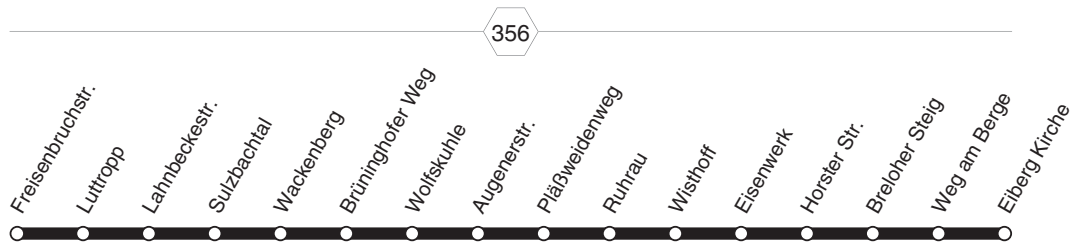

T5.1

T5.1

RUHR
BAHN

**Freisenbruchstr. - Wackenberg -
Horster Str. - Eiberg Kirche
und zurück**

T5.1

T5.1

montags bis freitags

samstags

Haltestellen	Abfahrtszeiten										
	AO	AO	AO	AO	AO	AO	AO	AO	AO	AO	AO
Freisenbruchstr. (Bstg 3) ab	0.25	0.55	23.55	0.25	0.55	4.55	5.55	6.25	6.55	23.55	
Luttrupp (Bstg 1)	27	57	57	27	57	57	57	27	57	57	
Lahnbeckestr. (Bstg 1)	28	58	58	28	58	58	58	28	58	58	
Sulzbachtal (Bstg 1)	29	59	59	29	59	59	59	29	59	59	
Wackenbergl (Bstg 1)	30	1.00	0.00	30	1.00	5.00	6.00	30	7.00	0.00	
Brüninghofer Weg (Bstg 1)	31	01	01	31	01	01	01	31	01	01	
Wolfskühle (Bstg 2)	36	06	06	36	06	alle 60	06	06	36	06	06
Augenerstr. (Bstg 2)	37	07	07	37	07	07	07	37	07	07	
Pläßweidenweg (Bstg 1)	39	09	09	39	09	Min.	09	09	39	09	
Ruhr (Bstg 1)	40	10	10	40	10	10	10	40	10	10	
Wisthoff (Bstg 1)	41	11	11	41	11	11	11	41	11	11	
Eisenwerk (Bstg 1)	42	12	12	42	12	12	12	42	12	12	
Horster Str. (Bstg 1)	43	13	13	43	13	13	13	43	13	13	
Breloher Steig (Bstg 1)	44	14	14	44	14	14	14	44	14	14	
Weg am Berge (Bstg 1)	46	16	16	46	16	16	16	46	16	16	
Eiberg Kirche (Bstg 1) an	0.47	1.17	0.17	0.47	1.17	5.17	6.17	6.47	7.17	0.17	

AO = TaxiBus 30 Min. vor der Fahrt buchen oder telefonisch bestellen 0201/826-4949

T5.1RUHR
BAHNFreisenbruchstr. - Wackenbergl -
Horster Str. - Eiberg Kirche**T5.1**

sonn- und feiertags

T5.1

Haltestellen		Abfahrtszeiten				
		A0	A0	A0	A0	A0
Freisenbruchstr. (Bstg 3)	ab	0.25	0.55	6.55	7.55	23.55
Luttrupp (Bstg 1)		27	57	57	57	57
Lahnbeckestr. (Bstg 1)		28	58	58	58	58
Sulzbachtal (Bstg 1)		29	59	59	59	59
Wackenberg (Bstg 1)		30	1.00	7.00	8.00	0.00
Brüninghofer Weg (Bstg 1)		31	01	01	01	01
Wolfskühe (Bstg 2)		36	06	alle	06	06
Augenerstr. (Bstg 2)		37	07	60	07	07
Pläßweidenweg (Bstg 1)		39	09	Min.	09	09
Ruhran (Bstg 1)		40	10	10	10	10
Wisthoff (Bstg 1)		41	11	11	11	11
Eisenwerk (Bstg 1)		42	12	12	12	12
Horster Str. (Bstg 1)		43	13	13	13	13
Breloher Steig (Bstg 1)		44	14	14	14	14
Weg am Berge (Bstg 1)		46	16	16	16	16
Eiberg Kirche (Bstg 1)	an	0.47	1.17	7.17	8.17	0.17