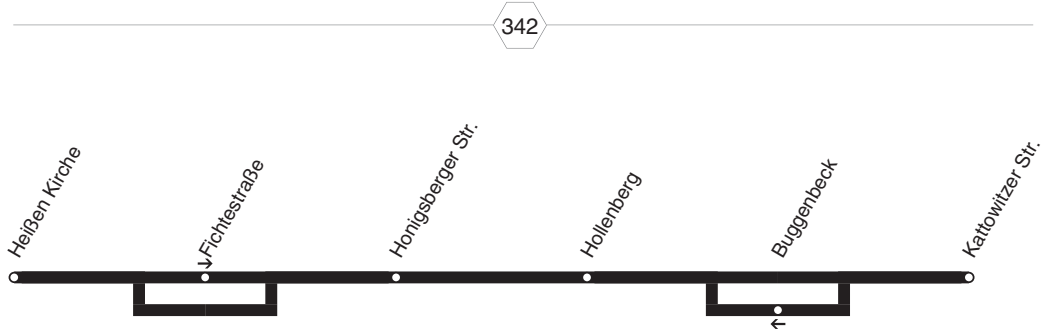

BUS T11

T11

**RUHR
BAHN**

**Heißen Kirche - Kattowitzer Str.
und zurück**

T11

BUS

montags bis freitags

samstags

sonn- und feiertags

Haltestellen		Abfahrtszeiten													
		X		X	X		X	X	X		X	X	X		
Mülheim Heißen Kirche	ab	8.25		18.25	19.25		9.25		14.25	15.25		9.25		14.25	15.25
- Fichtestraße		26	alle	26	26		26	alle	26	26		26	alle	26	26
- Honigsberger Str.		27	60	27	27		27	60	27	27		27	60	27	27
- Hollenberg		28	Min.	28	28		28	Min.	28	28		28	Min.	28	28
- Kattowitzer Str.	an	8.29		18.29	19.29		9.29		14.29	15.29		9.29		14.29	15.29