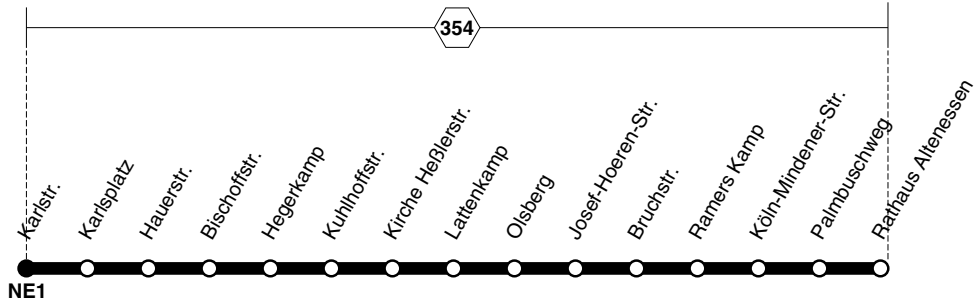

T1.2

T1.2

RUHR
BAHN

Karlstr. - Karlsplatz - Rathaus Altenessen
und zurück

T1.2

T1.2

montags bis freitags

samstags

Haltestellen	Abfahrtszeiten											
	A0	A0	A0	A0	A0	A0	A0	A0	A0	A0	A0	A0
Karlstr. (Bstg 1) ab	0.22	0.52	1.52	23.52	0.22	0.52	4.52	5.52	6.22	6.52	23.52	
Karlsplatz (Bstg 1)	23	53	53	53	23	53	53	53	23	53	53	
Hauerstr. (Bstg 1)	25	55	55	55	25	55	55	55	25	55	55	
Bischoffstr. (Bstg 1)	26	56	56	56	26	56	56	56	26	56	56	
Hegerkamp (Bstg 1)	27	57	57	57	27	57	57	57	27	57	57	
Kuhlhoffstr. (Bstg 1)	28	58	58	58	28	58	58	58	28	58	58	
Kirche Heßlerstr. (Bstg 1)	29	59	59	59	29	59	alle	59	59	29	59	59
Lattenkamp (Bstg 1)	30	1.00	2.00	0.00	30	1.00	60	5.00	6.00	30	7.00	0.00
Olsberg (Bstg 1)	31	01	01	01	31	01	Min.	01	01	31	01	01
Josef-Hoeren-Str. (Bstg 3)	32	02	02	02	32	02		02	02	32	02	02
Bruchstr. (Bstg 1)	33	03	03	03	33	03		03	03	33	03	03
Ramers Kamp (Bstg 1)	33	03	03	03	33	03		03	03	33	03	03
Köln-Mindener-Str. (Bstg 1)	34	04	04	04	34	04		04	04	34	04	04
Palmbuschweg (Bstg 1)	35	05	05	05	35	05		05	05	35	05	05
Rath. Altenessen (Bstg 1) an	0.36	1.06	2.06	0.06	0.36	1.06	5.06	6.06	6.36	7.06	0.06	