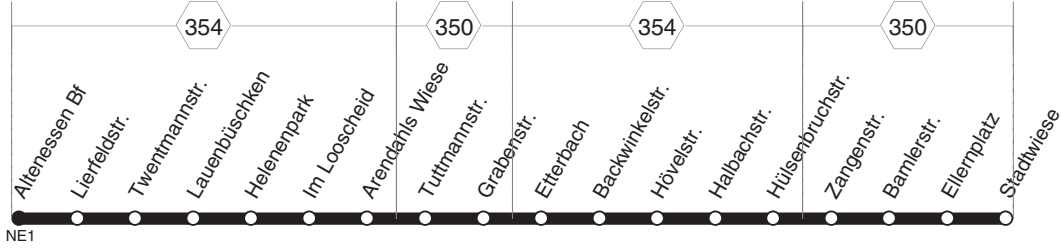

T1.1

RUHR
BAHN

T1.1

Altenessen Bf - Tuttmannstr. -
Hövelstr. - Stadtwiese
und zurück

T1.1

T1.1

montags bis freitags

samstags

Haltestellen	Abfahrtszeiten											
	A0	A0	A0	A0	A0	A0	A0	A0	A0	A0	A0	A0
Altenessen Bf (Bstg 3) ab	0.17	0.47	1.47	23.47	0.17	0.47	4.47	5.47	6.17	6.47	23.47	
Lierfeldstr. (Bstg 1)	18	48	48	48	18	48	48	48	18	48	48	
Twentmannstr. (Bstg 1)	19	49	49	49	19	49	49	49	19	49	49	
Lauenbüschken (Bstg 3)	20	50	50	50	20	50	50	50	20	50	50	
Helenenpark (Bstg 1)	21	51	51	51	21	51	51	51	21	51	51	
Im Looscheid (Bstg 1)	22	52	52	52	22	52	52	52	22	52	52	
Arendahls Wiese (Bstg 1)	23	53	53	53	23	53	53	53	23	53	53	
Tuttmannstr. (Bstg 1)	24	54	54	54	24	54	alle	54	54	24	54	54
Grabenstr. (Bstg 1)	25	55	55	55	25	55	60	55	55	25	55	55
Etterbach (Bstg 2)	27	57	57	57	27	57	Min.	57	57	27	57	57
Backwinkelstr. (Bstg 1)	28	58	58	58	28	58		58	58	28	58	58
Hövelstr. (Bstg 2)	32	1.02	2.02	0.02	32	1.02	5.02	6.02	32	7.02	0.02	
Halbachstr. (Bstg 2)	33	03	03	03	33	03	03	03	33	03	03	
Hülsenbruchstr. (Bstg 2)	34	04	04	04	34	04	04	04	34	04	04	
Zangenstr. (Bstg 1)	36	06	06	06	36	06	06	06	36	06	06	
Bamlerstr. (Bstg 1)	37	07	07	07	37	07	07	07	37	07	07	
Ellerplatz (Bstg 1)	38	08	08	08	38	08	08	08	38	08	08	
Stadtweise (Bstg 1) an	0.39	1.09	2.09	0.09	0.39	1.09	5.09	6.09	6.39	7.09	0.09	