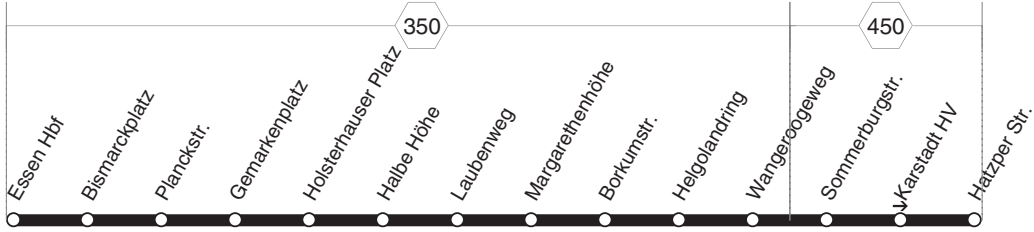

**BUS** **NE9**

**NE9**  
RUHR  
BAHN

**Essen Hbf - Holsterhausen -  
Margarethenhöhe - Haarzopf  
und zurück**

**BUS**  
**NE9**

**NE9****mo-fr****samstags****sonn- und feiertags**

Haltestellen		Abfahrtszeiten																	
Essen Hbf (Bstg 5)	ab	0.00	0.30	1.30	23.30	0.00	0.30	4.30	5.30	6.00	6.30	23.30	0.00	0.30	6.30	7.30	23.30		
Bismarckplatz (Bstg 2)		02	32	32	32	02	32	32	32	02	32	32	02	32	32	32	32		
Planckstr. (Bstg 3)		04	34	34	34	04	34	34	34	04	34	34	04	34	34	34	34		
Gemarkenplatz (Bstg 3)		05	35	35	35	05	35	35	35	05	35	35	05	35	35	35	35		
Holsterhauser Pl. (Bstg 5)		07	37	37	37	07	37	37	37	07	37	37	07	37	37	37	37		
Halbe Höhe (Bstg 3)		08	38	38	38	08	38	alle	38	38	08	38	38	08	38	alle	38	38	38
Laubenweg (Bstg 3)		10	40	40	40	10	40	60	40	40	10	40	40	10	40	60	40	40	40
Margarethenhöhe (Bstg 3)		11	41	41	41	11	41	Min.	41	41	11	41	41	11	41	Min.	41	41	41
Borkumstr. (Bstg 1)		12	42	42	42	12	42	42	42	12	42	42	12	42	42	42	42	42	
Helgolandring (Bstg 1)		13	43	43	43	13	43	43	43	13	43	43	13	43	43	43	43	43	
Wangeroogweg (Bstg 1)		14	44	44	44	14	44	44	44	14	44	44	14	44	44	44	44	44	
Sommerburgstr. (Bstg 1)		15	45	45	45	15	45	45	45	15	45	45	15	45	45	45	45	45	
Karstadt HV (Bstg 1)		16	46	46	46	16	46	46	46	16	46	46	16	46	46	46	46	46	
Hatzper Str. (Bstg 1)	an	0.17	0.47	1.47	23.47	0.17	0.47	4.47	5.47	6.17	6.47	23.47	0.17	0.47	6.47	7.47	23.47		