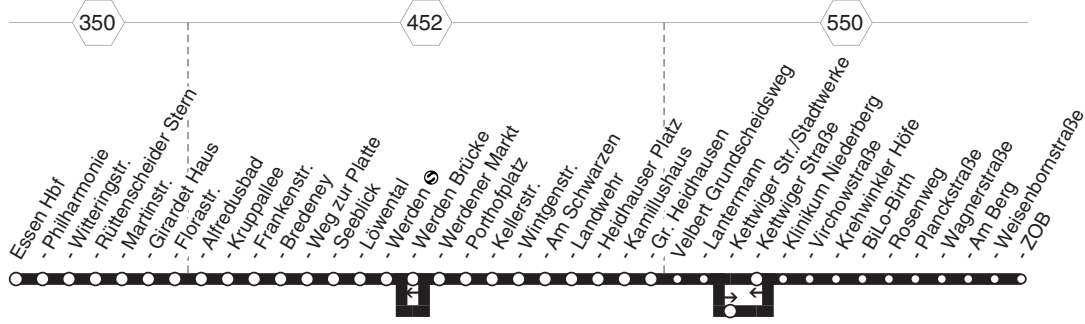

BUS

NE8

RUHR
BAHN

NE8

Essen Hbf - Bredeneu -
Essen Werden - Velbert
und zurück

BUS
NE8

**NE8****mo-fr****samstags****sonn- und feiertags**

Haltestellen	Abfahrtszeiten															
	NE8	NE8	NE8	NE8	NE8	NE8	NE8	NE8	NE8	NE8	NE8	NE8	NE8	NE8	NE8	
Essen Hbf (Bstg 7) ab	0.00	0.30	1.30	23.30	0.00	0.30	4.30	5.30	6.00	6.30	23.30	0.00	0.30	6.30	7.30	23.30
- Philharmonie (Bstg 1)	02	32	32	32	02	32	32	32	02	32	32	02	32	32	32	32
- Witteringstr. (Bstg 1)	04	34	34	34	04	34	34	34	04	34	34	04	34	34	34	34
- Rütenscheider Stern (Bstg 3)	05	35	35	35	05	35	35	35	05	35	35	05	35	35	35	35
- Martinstr. (Bstg 1)	07	37	37	37	07	37	37	37	07	37	37	07	37	37	37	37
- Florastr. (Bstg 2)	09	39	39	39	09	39	39	39	09	39	39	09	39	39	39	39
- Kruppallee (Bstg 2)	12	42	42	42	12	42	42	42	12	42	42	12	42	42	42	42
- Frankenstr. (Bstg 2)	13	43	43	43	13	43	43	43	13	43	43	13	43	43	43	43
- Bredenev (Bstg 6)	14	44	44	44	14	44	44	44	14	44	44	14	44	44	44	44
- Seeblick (Bstg 1)	16	46	46	46	16	46	alle	46	16	46	46	16	46	alle	46	46
- Werden  (Bstg 5)	18	48	48	48	18	48	60	48	18	48	48	18	48	60	48	48
- Werdener Markt (Bstg 1)	20	50	50	50	20	50	Min.	50	20	50	50	20	50	Min.	50	50
- Kellerstr. (Bstg 1)	22	52	52	52	22	52	52	52	22	52	52	22	52	52	52	52
- Am Schwarzen (Bstg 3)	24	54	54	54	24	54	54	54	24	54	54	24	54	54	54	54
- Heidhauser Platz (Bstg 1)	26	56	56	56	26	56	56	56	26	56	56	26	56	56	56	56
- Velbert Grundscheidsweg (Bstg 1)	29	59	59	59	29	59	59	59	29	59	59	29	59	59	59	59
- Klinikum Niederberg (Bstg 2)	32	1.02	2.02	0.02	32	1.02	5.02	6.02	32	7.02	0.02	32	1.02	7.02	8.02	0.02
- Krehwinkler Höfe (Bstg 1)	34	04	04	04	34	04	04	04	34	04	04	34	04	04	04	04
- Rosenweg (Bstg 1)	36	06	06	06	36	06	06	06	36	06	06	36	06	06	06	06
- Am Berg (Bstg 2)	39	09	09	09	39	09	09	09	39	09	09	39	09	09	09	09
- ZOB (Bstg 10) an	0.42	1.12	2.12	0.12	0.42	1.12	5.12	6.12	6.42	7.12	0.12	0.42	1.12	7.12	8.12	0.12