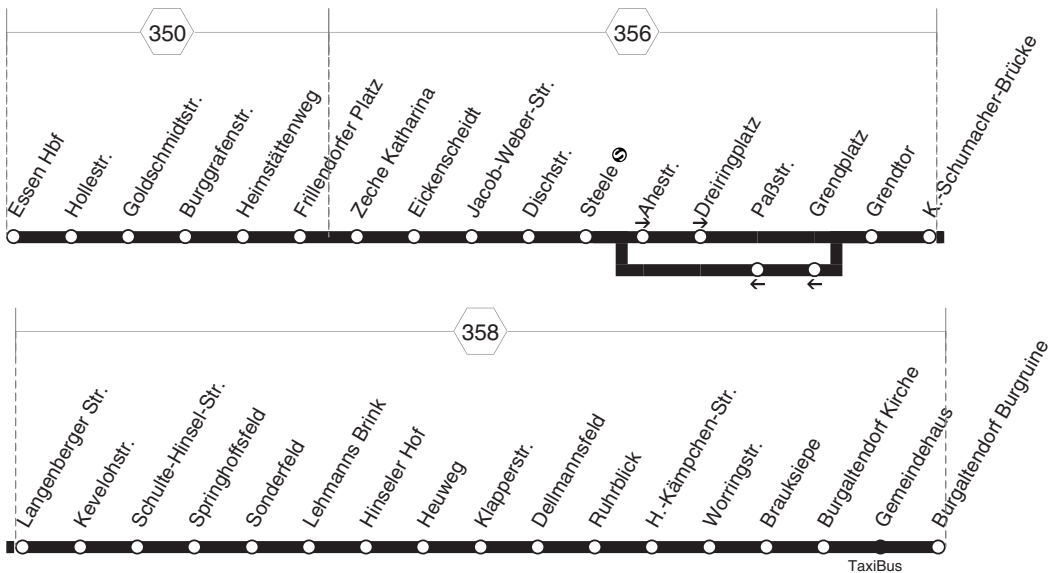

NE4

NE4

RUHR  
BAHN

Essen Hbf - Frillendorf - Steele -  
Überruhr - Burgaltendorf  
und zurück

NE4

Haltestellen		Abfahrtszeiten										
Essen Hbf (Bstg 3)	ab	0.00	0.30	1.30	23.30	0.00	0.30	4.30	5.30	6.00	6.30	23.30
Hollestr. (Bstg 4)		02	32	32	32	02	32	32	32	02	32	32
Goldschmidtstr. (Bstg 2)		03	33	33	33	03	33	33	33	03	33	33
Burggrafenstr. (Bstg 1)		05	35	35	35	05	35	35	35	05	35	35
Heimstättenweg (Bstg 1)		06	36	36	36	06	36	36	36	06	36	36
Frillendorfer Platz (Bstg 3)		07	37	37	37	07	37	37	37	07	37	37
Zeche Katharina (Bstg 1)		08	38	38	38	08	38	38	38	08	38	38
Eickenscheidt (Bstg 1)		09	39	39	39	09	39	39	39	09	39	39
Jacob-Weber-Str. (Bstg 1)		10	40	40	40	10	40	40	40	10	40	40
Dischstr. (Bstg 1)		11	41	41	41	11	41	41	41	11	41	41
Steele S  (Bstg 10)		13	43	43	43	13	43	43	43	13	43	43
Ahesr. (Bstg 1)		15	45	45	45	15	45	45	45	15	45	45
Dreiringplatz (Bstg 1)		16	46	46	46	16	46	alle	46	16	46	46
Grendtor (Bstg 1)		17	47	47	47	17	47	60	47	17	47	47
K.-Schumacher-Br. (Bstg 1)		18	48	48	48	18	48	Min.	48	18	48	48
Langenberger Str. (Bstg 1)		19	49	49	49	19	49		49	19	49	49
Kevelohstr. (Bstg 1)		21	51	51	51	21	51		51	21	51	51
Schulte-Hinsel-Str. (Bstg 1)		22	52	52	52	22	52		52	22	52	52
Springhoffseld (Bstg 1)		23	53	53	53	23	53		53	23	53	53
Lehmans Brink (Bstg 1)		26	56	56	56	26	56		56	26	56	56
Hinseler Hof (Bstg 1)		27	57	57	57	27	57		57	27	57	57
Klapperstr. (Bstg 1)		29	59	59	59	29	59		59	29	59	59
Dellmannsfield (Bstg 1)		30	1.00	2.00	0.00	30	1.00	5.00	6.00	30	7.00	0.00
H.-Kämpchen-Str. (Bstg 1)		33	03	03	03	33	03		03	33	03	03
Brauksiepe (Bstg 1)		34	04	04	04	34	04		04	34	04	04
Gemeindehaus (Bstg 1)		36	06	06	06	36	06		06	36	06	06
Burgaltend. Burgr. (Bstg 2)	an	0.37	1.07	2.07	0.07	0.37	1.07	5.07	6.07	6.37	7.07	0.07