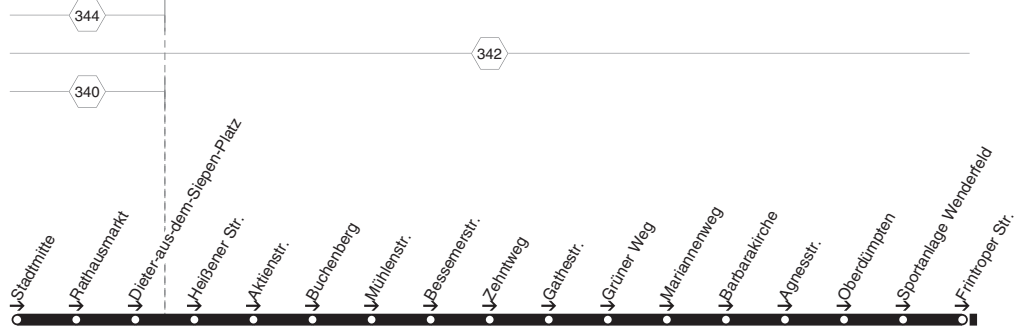

BUS **NE1**

NE1

**RÜHR
BAHN**

Mülheim Stadtmitte - Dümpfen - Heißen - Mülheim Stadtmitte

NE1

BUS

mo-fr

samstags