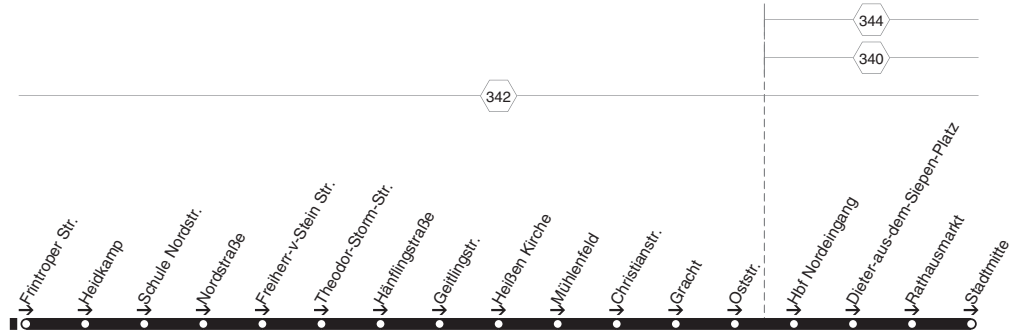

BUS **NE1**

NE1

**RÜHR
BAHN**

Mülheim Stadtmitte - Dümpfen - Heißen - Mülheim Stadtmitte

NE1

BUS

mo-fr

samstags