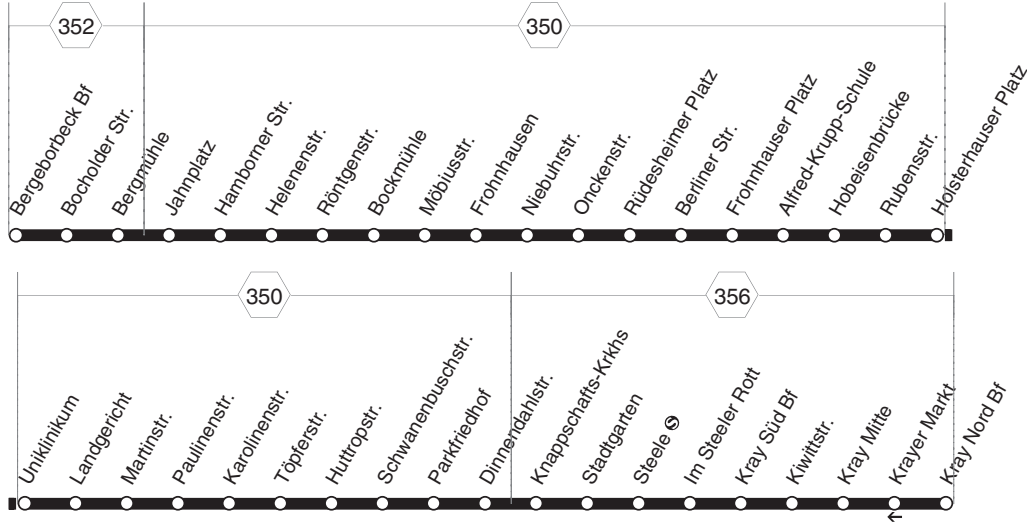

**NE14**

**NE14**

RUHR  
BAHN

**Bergeborbeck - Holsterhausen -  
Huttrop - Steele - Kray  
und zurück**

**NE14**

**BUS NE14**

mo-fr

samstags

sonn- und feiertags

Haltestellen		Abfahrtszeiten									
Bergeborbeck Bf (Bstg 2)	ab	0.17	1.17	0.17	4.17	5.17	5.47	6.17	0.17	5.17	6.17
Bergmühle (Bstg 2)		19	19	19	19	19	49	19	19	19	19
Hamborner Str. (Bstg 2)		21	21	21	21	21	51	21	21	21	21
Helenenstr. (Bstg 3)		22	22	22	22	22	52	22	22	22	22
Bockmühle (Bstg 4)		25	25	25	25	25	55	25	25	25	25
Möbusstr. (Bstg 2)		26	26	26	26	26	56	26	26	26	26
Frohnhausen S  (Bstg 2)		26	26	26	26	26	56	26	26	26	26
Onckenstr. (Bstg 4)		28	28	28	28	28	58	28	28	28	28
Berliner Str. (Bstg 1)		30	30	30	30	30	6.00	30	30	30	30
Frohnhauser Platz (Bstg 1)		31	31	31	31	31	01	31	31	31	31
Alfred-Krupp-Schule (Bstg 1)		33	33	33	33	33	03	33	33	33	33
Hobeisenbrücke (Bstg 2)		34	34	34	34	34	04	34	34	34	34
Holsterhauser Pl. (Bstg 4)		37	37	37	37	37	07	37	37	37	37
Uniklinikum (Bstg 4)		38	38	38	alle	38	08	38	38	alle	38
Landgericht (Bstg 4)		39	39	39	60	39	09	39	39	60	39
Martinstr. (Bstg 4)		41	41	41	Min.	41	11	41	41	Min.	41
Paulinenstr. (Bstg 1)		43	43	43	43	43	13	43	43	43	43
Karolinenstr. (Bstg 2)		44	44	44	44	44	14	44	44	44	44
Töpferstr. (Bstg 4)		46	46	46	46	46	16	46	46	46	46
Huttropstr. (Bstg 2)		48	48	48	48	48	18	48	48	48	48
Schwanenbuschstr. (Bstg 5)		50	50	50	50	50	20	50	50	50	50
Parkfriedhof (Bstg 1)		51	51	51	51	51	21	51	51	51	51
Knappschafts-Krkhs (Bstg 3)		53	53	53	53	53	23	53	53	53	53
Stadtgarten (Bstg 1)		54	54	54	54	54	24	54	54	54	54
Steele S  (Bstg 8)		56	56	56	56	56	26	56	56	56	56
Im Steeler Rott (Bstg 2)		59	59	59	59	59	29	59	59	59	59
Kray Süd Bf (Bstg 1)		1.00	2.00	1.00	5.00	6.00	30	7.00	1.00	6.00	7.00
Kray Mitte (Bstg 4)		02	02	02	02	02	32	02	02	02	02
Kray Nord Bf (Bstg 3)	an	1.04	2.04	1.04	5.04	6.04	6.34	7.04	1.04	6.04	7.04