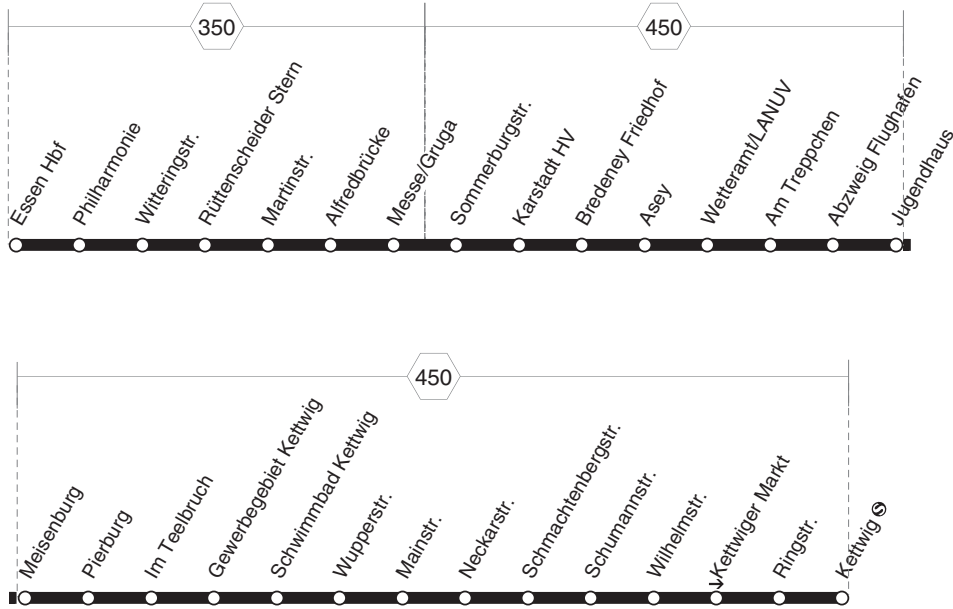

BUS

NE13

NE13

**RÜHR
BAHN**

**Essen Hbf - Rüttenscheid - Kettwig
und zurück**

NE13

BUS

BUS **NE13**

montags bis freitags

samstags

Haltestellen		Abfahrtszeiten										
Essen Hbf (Bstg 8)	ab	0.00	0.30	1.30	23.30	0.00	0.30	4.30	5.30	6.00	6.30	23.30
Philharmonie (Bstg 1)		02	32	32	32	02	32	32	32	02	32	32
Witteringstr. (Bstg 1)		04	34	34	34	04	34	34	34	04	34	34
Rüttenscheider Stern (Bstg 3)		05	35	35	35	05	35	35	35	05	35	35
Martinstr. (Bstg 3)		07	37	37	37	07	37	37	37	07	37	37
Alfredbrücke (Bstg 1)		08	38	38	38	08	38	38	38	08	38	38
Messe/Gruga (Bstg 1)		09	39	39	39	09	39	39	39	09	39	39
Sommerburgstr. (Bstg 1)		12	42	42	42	12	42	42	42	12	42	42
Karstadt HV (Bstg 1)		13	43	43	43	13	43	43	43	13	43	43
Bredenev Friedhof (Bstg 2)		14	44	44	44	14	44	44	44	14	44	44
Asey (Bstg 1)		15	45	45	45	15	45	45	45	15	45	45
Wetteramt/LANUV (Bstg 1)		15	45	45	45	15	45	45	45	15	45	45
Abzweig Flughafen (Bstg 1)		18	48	48	48	18	48	alle	48	48	18	48
Jugendhaus (Bstg 1)		19	49	49	49	19	49	60	49	49	19	49
Meisenburg (Bstg 1)		19	49	49	49	19	49	Min.	49	49	19	49
Pierburg (Bstg 1)		20	50	50	50	20	50		50	50	20	50
Im Teelbruch (Bstg 1)		21	51	51	51	21	51		51	51	21	51
Gewerbegeb. Kettwig (Bstg 1)		22	52	52	52	22	52		52	52	22	52
Schwimmbad Kettwig (Bstg 3)		23	53	53	53	23	53		53	53	23	53
Wupperstr. (Bstg 1)		25	55	55	55	25	55		55	55	25	55
Mainstr. (Bstg 1)		26	56	56	56	26	56		56	56	26	56
Neckarstr. (Bstg 1)		27	57	57	57	27	57		57	57	27	57
Schmachtenbergstr. (Bstg 1)		29	59	59	59	29	59		59	59	29	59
Schumannstr. (Bstg 1)		30	1.00	2.00	0.00	30	1.00		5.00	6.00	30	7.00
Wilhelmstr. (Bstg 1)		32	02	02	02	32	02		02	02	32	02
Kettwiger Markt (Bstg 1)		33	03	03	03	33	03		03	03	33	03
Kettwig S  (Bstg 1)	an	0.35	1.05	2.05	0.05	0.35	1.05		5.05	6.05	6.35	7.05

NE13RUHR
BAHN

Kettwig - Rüttenscheid - Essen Hbf

NE13**BUS**