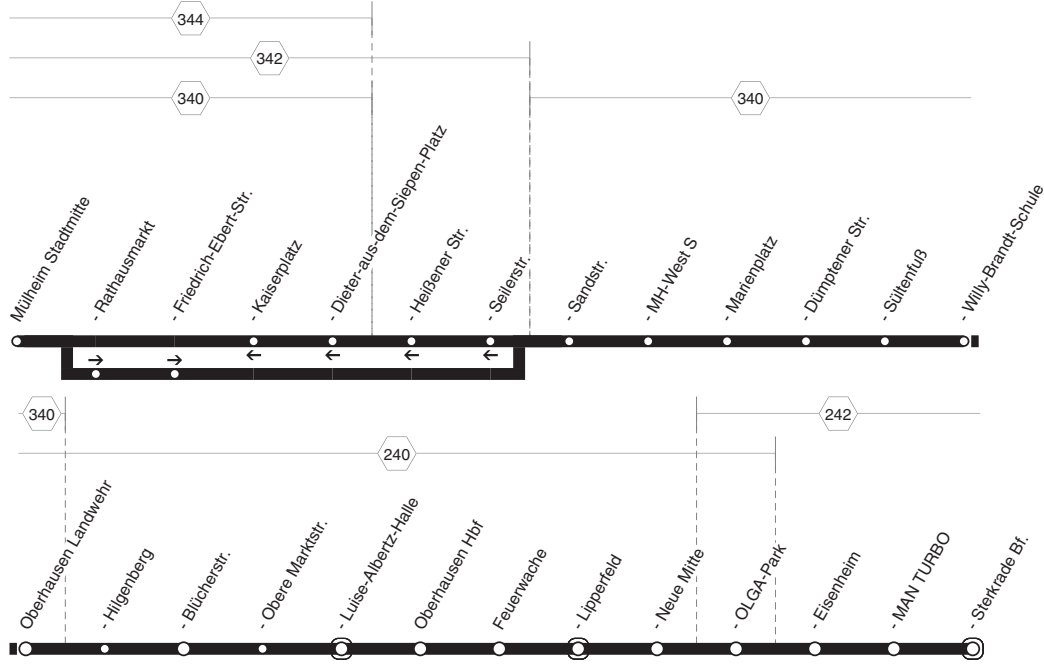

BUS **NE12**

**RUHR
BAHN
STADTAS**

NE12

**Mülheim Stadtmittle - Oberhausen Hbf -
OB-Neue Mitte - OB-Sterkrade Bf.
und zurück**

NE12

BUS