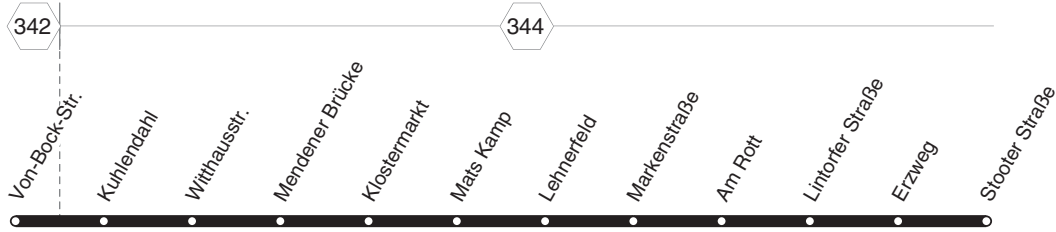

BUS **E 53**

E 53

**RUHR
BAHN**

**Stooter Str. - Lehnerfeld -
Von-Bock-Str.**

E 53

BUS

**E 53****montags bis freitags**

Haltestellen		Abfahrtszeiten
		63
Mülheim Stooter Straße	ab	7.15
- Erzweg		16
- Lintorfer Straße		17
- Am Rott		18
- Markenstraße		19
- Lehnerfeld		21
- Mats Kamp		22
- Klostermarkt		24
- Mendener Brücke		26
- Witthausstr.		28
- Kuhlendahl		32
- Von-Bock-Str.	an	7.35

63 = nur an Schultagen, nicht Rosenmontag**E 53**RUHR
BAHNStooter Str. - Lehnerfeld -
Von-Bock-Str.**E 53**

BUS

E 53

E 53

RUHR
BAHN

Von-Bock-Str. - Lehnerfeld -
Stooter Str.

E 53

BUS

**E 53****montags bis freitags**

Haltestellen		Abfahrtszeiten		
		☒	☒	☒
Mülheim Von-Bock-Str.	ab	13.15	13.35	15.25
- Kuhlendahl		21	41	31
- Witthausstr.		23	43	33
- Mendener Brücke		24	44	34
- Klostermarkt		27	47	37
- Mats Kamp		29	49	39
- Lehnerfeld		30	50	40
- Markenstraße		32	52	42
- Am Rott		33	53	43
- Lintorfer Straße		34	54	44
- Erzweg		35	55	45
- Stooter Straße	an	13.36	13.56	15.46

☒ = nur an Schultagen, nicht Rosenmontag

E 53RUHR
BAHNVon-Bock-Str. - Lehnerfeld -
Stooter Str.**E 53**

BUS