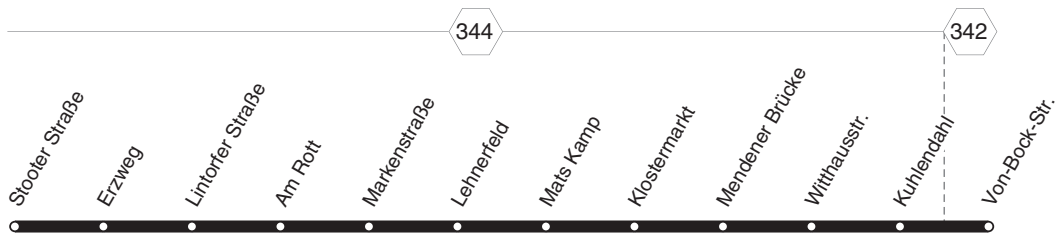

BUS **E 53**

E 53

**RUHR
BAHN**

**Stooter Str. - Lehnerfeld -
Von-Bock-Str.**

E 53

BUS

**E 53****montags bis freitags**

Haltestellen		Abfahrtszeiten
		63
Mülheim Stooter Straße	ab	7.15
- Erzweg		16
- Lintorfer Straße		17
- Am Rott		18
- Markenstraße		19
- Lehnerfeld		21
- Mats Kamp		22
- Klostermarkt		24
- Mendener Brücke		26
- Witthausstr.		28
- Kuhlendahl		32
- Von-Bock-Str.	an	7.35

63 = nur an Schultagen, nicht Rosenmontag**E 53**RUHR
BAHNStooter Str. - Lehnerfeld -
Von-Bock-Str.**E 53**

BUS

E 53

E 53

RUHR
BAHN

Von-Bock-Str. - Lehnerfeld -
Stooter Str.

E 53

BUS

**E 53****montags bis freitags**

Haltestellen		Abfahrtszeiten		
		☒	☒	☒
Mülheim Von-Bock-Str.	ab	13.15	13.35	15.25
- Kuhlendahl		21	41	31
- Witthausstr.		23	43	33
- Mendener Brücke		24	44	34
- Klostermarkt		27	47	37
- Mats Kamp		29	49	39
- Lehnerfeld		30	50	40
- Markenstraße		32	52	42
- Am Rott		33	53	43
- Lintorfer Straße		34	54	44
- Erzweg		35	55	45
- Stooter Straße	an	13.36	13.56	15.46

☒ = nur an Schultagen, nicht Rosenmontag

E 53RUHR
BAHNVon-Bock-Str. - Lehnerfeld -
Stooter Str.**E 53**

BUS