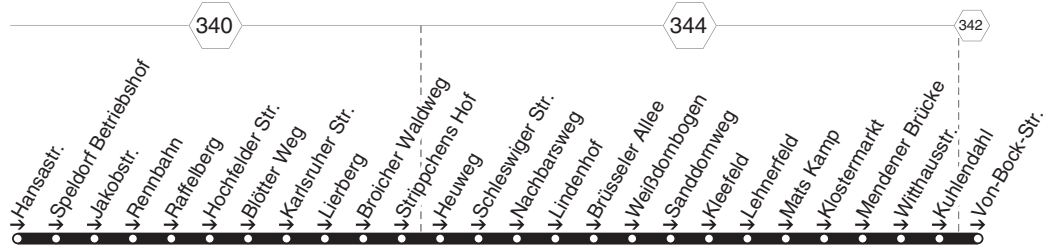

BUS

E 39

E 39

RUHR
BAHN

Hansastr. - Lierberg. -
Weißdornbogen - Von-Bock-Str.

E 39

BUS

**E 39****montags bis freitags**

Haltestellen		Abfahrtszeiten	
		63	63
Mülheim Hansastr.	ab		7.00
- Speldorf Betriebshof			01
- Jakobstr.			02
- Rennbahn			03
- Raffelberg			04
- Hochfelder Str.			05
- Blötter Weg			06
- Karlsruher Str.			07
- Lierberg			09
- Broicher Waldweg			10
- Strippchens Hof			12
- Heuweg			14
- Schleswiger Str.			16
- Nachbarsweg			18
- Lindenhof			19
- Brüsseler Allee			21
- Weißdornbogen		7.19	22
- Sanddornweg		20	23
- Kleefeld		21	24
- Lehnerfeld		22	25
- Mats Kamp		23	26
- Klostermarkt		25	28
- Mendener Brücke		27	30
- Witthausstr.		29	32
- Kuhlendahl		33	36
- Von-Bock-Str.	an	7.36	7.39

63 = nur an Schultagen, nicht Rosenmontag**E 39**RUHR
BAHNHansastr. - Lierberg. -
Weißdornbogen - Von-Bock-Str.**E 39**

BUS