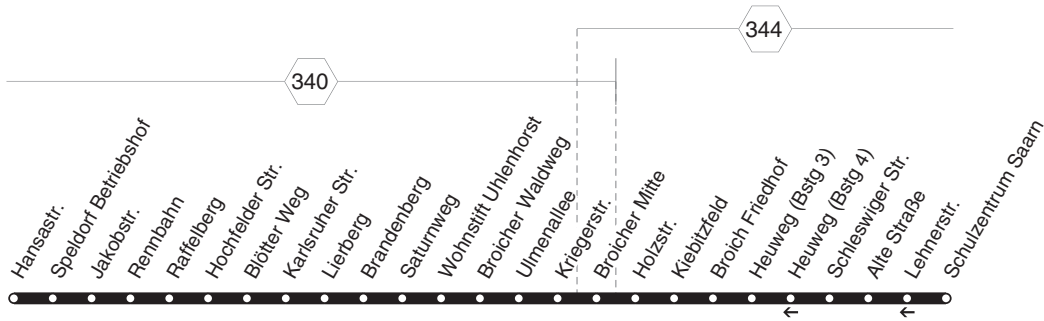

BUS

E 34

E 34

RUHR
BAHN

Hansastr. - Lierberg -
Klebitzfeld - Schulzentrum Saarn
und zurück

E 34

BUS

**E 34****montags bis freitags**

Haltestellen	Abfahrtszeiten
	63
Mülheim Hansastr. ab	7.30
- Speldorf Betriebshof	31
- Jakobstr.	32
- Rennbahn	33
- Raffelberg	34
- Hochfelder Str.	35
- Blötter Weg	36
- Karlsruher Str.	37
- Lierberg	39
- Brandenburg	40
- Saturnweg	41
- Wohnstift Uhlenhorst	42
- Broicher Waldweg	43
- Ulmenallee	44
- Kriegerstr.	45
- Broicher Mitte	46
- Holzstr.	47
- Kiebitzfeld	49
- Broich Friedhof	50
- Heuweg	52
- Schleswiger Str.	54
- Alte Straße	56
- Schulzentrum Saarn an	7.59

63 = nur an Schultagen, nicht Rosenmontag**RUHR
BAHN****E 34****Hansastr. - Lierberg -
Kiebitzfeld - Schulzentrum Saarn****E 34****BUS**

BUS E 34

montags bis freitags

Haltestellen	Abfahrtszeiten
	83
Mülheim Schulzentrum Saarn ab	13.45
- Lehnerstr.	47
- Alte Straße	49
- Schleswiger Str.	51
- Heuweg an	13.52
- Heuweg ab	13.53
- Broich Friedhof	54
- Kiebitzfeld	56
- Holzstr.	57
- Broicher Mitte	58
- Kriegerstr.	59
- Ulmenallee	14.01
- Broicher Waldweg	02
- Wohnstift Uhlenhorst	04
- Saturnweg	05
- Brandenburg	07
- Lierberg	08
- Karlsruher Str.	09
- Blötter Weg	10
- Hochfelder Str.	11
- Raffelberg	13
- Rennbahn	14
- Jakobstr.	15
- Speldorf Betriebshof	16
- Hansastr. an	14.17

83 = nur an Schultagen, nicht Rosenmontag**E 34**
RUHR
BAHNSchulzentrum Saarn - Kiebitzfeld -
Hansastr.**E 34****BUS**