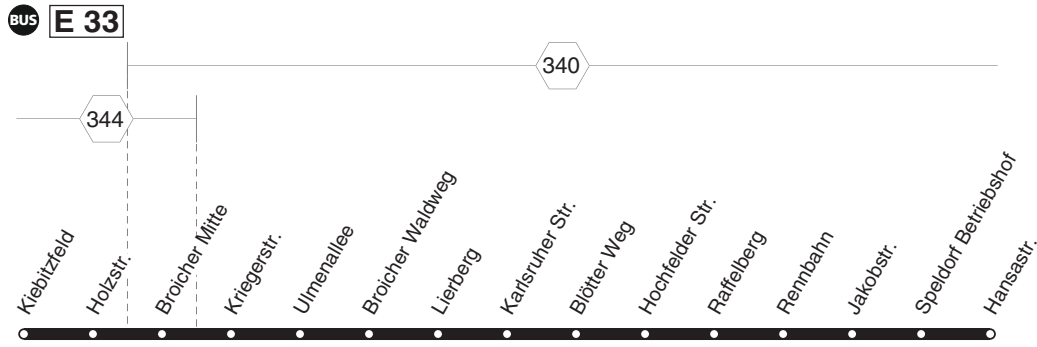

BUS

E 33

E 33

RUHR
BAHN

Hansastr. - Kriebitzfeld

E 33

BUS

**E 33****montags bis freitags**

Haltestellen		Abfahrtszeiten
		63
Mülheim Hansastr.	ab	7.25
- Speldorf Betriebshof		26
- Jakobstr.		27
- Rennbahn		28
- Raffelberg		29
- Hochfelder Str.		30
- Blötter Weg		31
- Karlsruher Str.		32
- Lierberg		34
- Broicher Waldweg		35
- Ulmenallee		37
- Kriegerstr.		38
- Broicher Mitte		39
- Holzstr.		40
- Kiebitzfeld	an	7.42

63 = nur an Schultagen, nicht Rosenmontag**E 33**RUHR
BAHN**Hansastr. - Kiebitzfeld****E 33**

BUS

E 33

RUHR
BAHN

Kiebitzfeld - Hansastr.

E 33

BUS

**E 33****montags bis freitags**

Haltestellen		Abfahrtszeiten
		63
Mülheim Kiebitzfeld	ab	13.25
- Holzstr.		26
- Broicher Mitte		27
- Kriegerstr.		28
- Ulmenallee		30
- Broicher Waldweg		31
- Lierberg		33
- Karlsruher Str.		34
- Blötter Weg		35
- Hochfelder Str.		36
- Raffelberg		38
- Rennbahn		39
- Jakobstr.		40
- Speldorf Betriebshof		41
- Hansastr.	an	13.42