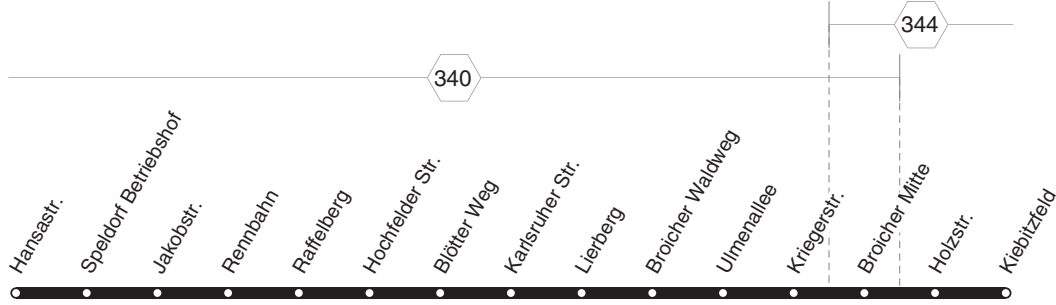

BUS

E 33

E 33

RUHR
BAHN

Hansastr. - Kriebitzfeld

E 33

BUS

**E 33****montags bis freitags**

Haltestellen		Abfahrtszeiten
		63
Mülheim Hansastr.	ab	7.25
- Speldorf Betriebshof		26
- Jakobstr.		27
- Rennbahn		28
- Raffelberg		29
- Hochfelder Str.		30
- Blötter Weg		31
- Karlsruher Str.		32
- Lierberg		34
- Broicher Waldweg		35
- Ulmenallee		37
- Kriegerstr.		38
- Broicher Mitte		39
- Holzstr.		40
- Kiebitzfeld	an	7.42

63 = nur an Schultagen, nicht Rosenmontag**E 33**RUHR
BAHN**Hansastr. - Kiebitzfeld****E 33**

BUS

E 33

RUHR
BAHN

Kiebitzfeld - Hansastr.

E 33

BUS

**E 33****montags bis freitags**

Haltestellen		Abfahrtszeiten
		63
Mülheim Kiebitzfeld	ab	13.25
- Holzstr.		26
- Broicher Mitte		27
- Kriegerstr.		28
- Ulmenallee		30
- Broicher Waldweg		31
- Lierberg		33
- Karlsruher Str.		34
- Blötter Weg		35
- Hochfelder Str.		36
- Raffelberg		38
- Rennbahn		39
- Jakobstr.		40
- Speldorf Betriebshof		41
- Hansastr.	an	13.42