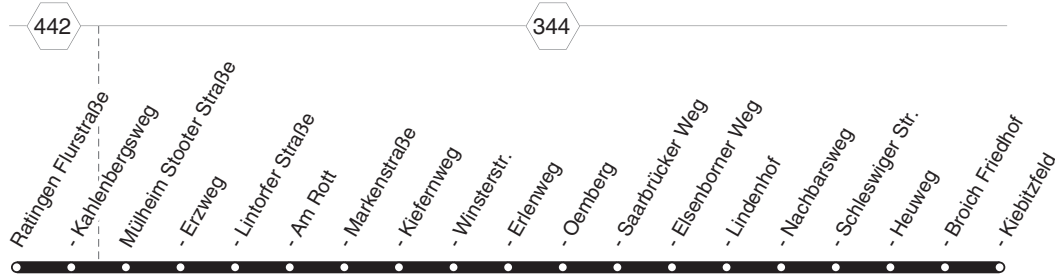

**BUS**

**E 31**

**E 31**

**RUHR  
BAHN**

**Flurstr. - Stooter Str. - Kiefernweg -  
Broich Friedhof - Kriebitzfeld**

**E 31**

**BUS**

**E 31****montags bis freitags**

Haltestellen		Abfahrtszeiten		
Ratingen Flurstraße	ab			7.30
- Kahlenbergsweg				31
Mülheim Stooter Straße	ab	7.20		7.32
- Erzweg			21	33
- Lintorfer Straße			22	34
- Am Rott			23	35
- Markenstraße			24	36
- Kiefernweg	ab	7.05	7.25	7.37
- Winsterstr.		06	26	38
- Erlenweg		07	27	39
- Oemberg		08	28	40
- Saarbrücker Weg		10	30	42
- Eisenborner Weg		11	31	43
- Lindenhof		13	33	45
- Nachbarsweg		14	34	46
- Schleswiger Str.		16	36	48
- Heuweg		17	37	49
- Broich Friedhof		18	38	50
- Kiebitzfeld	an	7.20	7.40	7.52

= nur an Schultagen, nicht Rosenmontag

**E 31**RUHR  
BAHNFlurstr. - Stooter Str. - Kiefernweg -  
Broich Friedhof - Kiebitzfeld**E 31**

BUS

**BUS** **E 31**

**E 31**

**RUHR  
BAHN**

**Mühlheim Hbf - MH-Stadtmitte -  
Schloß Broich - Kiefernweg**

**E 31**

**BUS**

**E 31****montags bis freitags**

Haltestellen		Abfahrtszeiten
		<b>63</b>
Mülheim Hauptbahnhof	ab	<b>13.18</b>
- Rathausmarkt		20
- Mülheim Stadtmitte		22
- Schloß Broich		24
- Rosendahl		25
- Holzstr.		27
- Kiebitzfeld		29
- Broich Friedhof		30
- Heuweg		32
- Schleswiger Str.		34
- Nachbarsweg		36
- Lindenhof		37
- Eisenborner Weg		39
- Saarbrücker Weg		40
- Oemberg		41
- Erlenweg		42
- Winsterstr.		43
- Kiefernweg	an	<b>13.44</b>