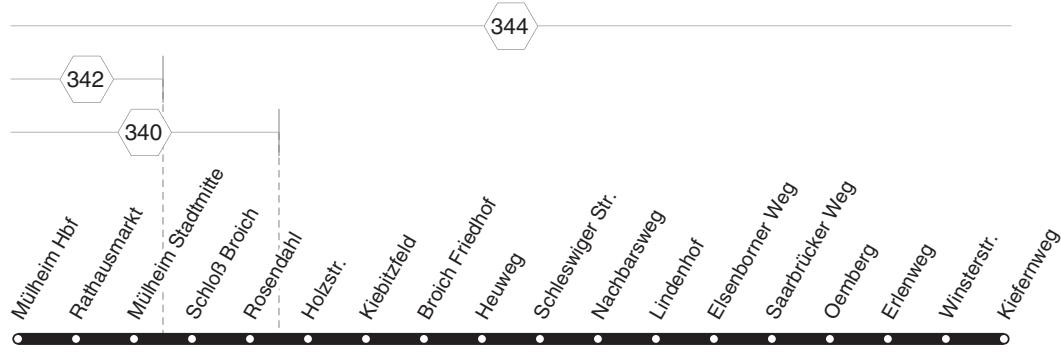

**BUS**

**E 31**

**E 31**

**RUHR  
BAHN**

**Flurstr. - Stooter Str. - Kiefernweg -  
Broich Friedhof - Kriebitzfeld**

**E 31**

**BUS**

**E 31****montags bis freitags**

Haltestellen		Abfahrtszeiten		
Ratingen Flurstraße	ab			7.30
- Kahlenbergsweg				31
Mülheim Stooter Straße	ab	7.20		7.32
- Erzweg			21	33
- Lintorfer Straße			22	34
- Am Rott			23	35
- Markenstraße			24	36
- Kiefernweg	ab	7.05	7.25	7.37
- Winsterstr.		06	26	38
- Erlenweg		07	27	39
- Oemberg		08	28	40
- Saarbrücker Weg		10	30	42
- Eisenborner Weg		11	31	43
- Lindenhof		13	33	45
- Nachbarsweg		14	34	46
- Schleswiger Str.		16	36	48
- Heuweg		17	37	49
- Broich Friedhof		18	38	50
- Kiebitzfeld	an	7.20	7.40	7.52

= nur an Schultagen, nicht Rosenmontag

**E 31**RUHR  
BAHNFlurstr. - Stooter Str. - Kiefernweg -  
Broich Friedhof - Kiebitzfeld**E 31**

BUS

**BUS** **E 31**

**E 31**

**RUHR  
BAHN**

**Mühlheim Hbf - MH-Stadtmitte -  
Schloß Broich - Kiefernweg**