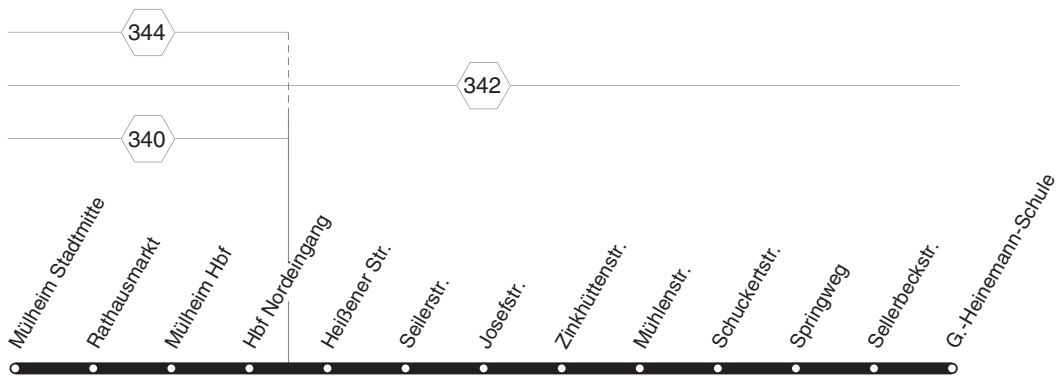

BUS **E 25**

E 25

**RUHR
BAHN**

**Mülheim Stadtmittle - Mülheim Hbf -
HeiBener Str. - Gustav-Heinemann-Schule**

E 25

BUS

**E 25****montags bis freitags**

Haltestellen		Abfahrtszeiten
Mülheim Stadtmitte	ab	63 7.39
- Rathausmarkt		40
- Mülheim Hbf		42
- Hbf Nordeingang		45
- Heißener Str.		46
- Seilerstr.		48
- Josefstr.		49
- Zinkhüttenstr.		50
- Mühlenstr.		52
- Schuckertstr.		53
- Springweg		54
- Selderbeckstr.		55
- G.-Heinemann-Schule	an	7.57

63 = nur an Schultagen, nicht RosenmontagRUHR
BAHN**E 25****Mülheim Stadtmitte - Mülheim Hbf -
Heißener Str. - Gustav-Heinemann-Schule****E 25**