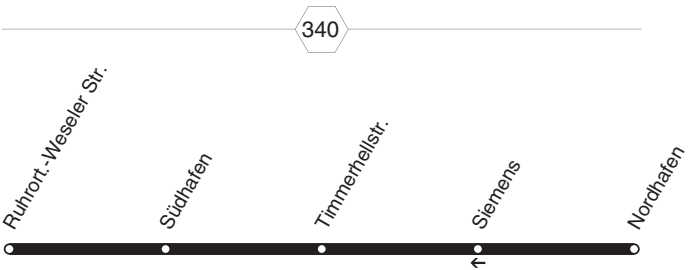

**Ruhrorter/Weseler Str. - Südhafen -  
Nordhafen  
und zurück**

**E 14****montags bis freitags**

Haltestellen		Abfahrtszeiten
Mülheim Nordhafen	ab	7.44
- Siemens		46
- Timmerhellstr.		47
- Südhafen		48
- Ruhrort.-Weseler Str.	an	7.49

**E 14**RUHR  
BAHN**Nordhafen - Südhafen -  
Ruhrorter/Weseler Str.****E 14**

**E 14****montags bis freitags**

Haltestellen	Abfahrtszeiten
Mülheim Ruhrort.-Weseler Str. ab	15.17
- Südhafen	18
- Timmerhellstr.	19
- Nordhafen an	15.21

**E 14****Ruhrorter/Weseler Str. - Südhafen -  
Nordhafen****E 14**