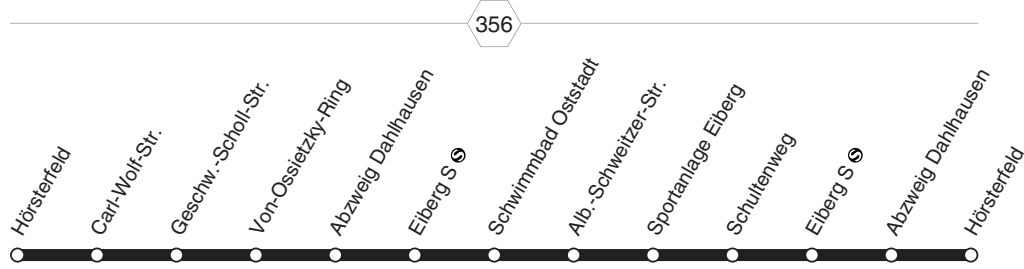

**BUS** E 84

**E 84**

**RUHR  
BAHN**

**Hörsterfeld - Albert-Schweitzer Str. - Hörsterfeld**

**E 84**

**BUS**

**BUS E 84****montags bis freitags****E 84**RUHR  
BAHN

Hörsterfeld - Albert-Schweitzer Str. - Hörsterfeld

**BUS**

Haltestellen		Abfahrtszeiten																	
		<b>163</b>	<b>163</b>	<b>163</b>	<b>163</b>	<b>163</b>	<b>163</b>	<b>163</b>	<b>163</b>	<b>163</b>	<b>163</b>	<b>163</b>	<b>163</b>	<b>163</b>	<b>163</b>	<b>163</b>	<b>163</b>	<b>163</b>	
Hörsterfeld (Bstg 2)	ab	8.45	9.05	9.25	9.45	10.05	10.25	10.45	11.05	11.25	11.45	15.05	15.25	15.45	16.05	16.25	16.45	17.05	17.25
Carl-Wolf-Str. (Bstg 2)		46	06	26	46	06	26	46	06	26	46	06	26	46	06	26	46	06	26
Geschw.-Scholl-Str. (Bstg 2)		47	07	27	47	07	27	47	07	27	47	07	27	47	07	27	47	07	27
Von-Ossietzky-Ring (Bstg 2)		48	08	28	48	08	28	48	08	28	48	08	28	48	08	28	48	08	28
Abzweig Dahlhausen (Bstg 2)		49	09	29	49	09	29	49	09	29	49	09	29	49	09	29	49	09	29
Eiberg S (Bstg 2)		50	10	30	50	10	30	50	10	30	50	10	30	50	10	30	50	10	30
Schwimmbad Oststadt (Bstg 1)		51	11	31	51	11	31	51	11	31	51	11	31	51	11	31	51	11	31
Alb.-Schweitzer-Str. (Bstg 2)		53	13	33	53	13	33	53	13	33	53	13	33	53	13	33	53	13	33
Sportanlage Eiberg (Bstg 2)		54	14	34	54	14	34	54	14	34	54	14	34	54	14	34	54	14	34
Schultenweg (Bstg 1)		55	15	35	55	15	35	55	15	35	55	15	35	55	15	35	55	15	35
Eiberg S (Bstg 1)		56	16	36	56	16	36	56	16	36	56	16	36	56	16	36	56	16	36
Abzweig Dahlhausen (Bstg 1)		57	17	37	57	17	37	57	17	37	57	17	37	57	17	37	57	17	37
Hörsterfeld (Bstg 2)	an	8.59	9.19	9.39	9.59	10.19	10.39	10.59	11.19	11.39	11.59	15.19	15.39	15.59	16.19	16.39	16.59	17.19	17.39