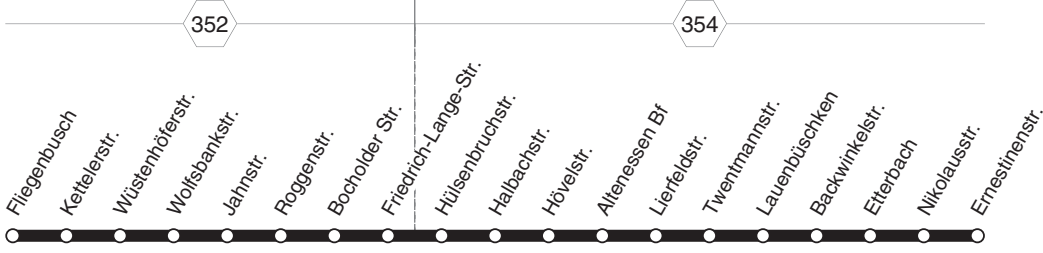

**BUS** **E 82**

**E 82**  
RUHR  
BAHN

# Borbeck - Altenessen - Stoppenberg

**E 82**  
BUS

**BUS E 82****montags bis freitags**

Haltestellen	Abfahrtszeiten
	<b>63</b>
Fliegenbusch (Bstg 1) ab	7.20
Kettelerstr. (Bstg 1)	21
Wüstenhöferstr. (Bstg 2)	22
Wolfsbankstr. (Bstg 3)	24
Jahnstr. (Bstg 1)	25
Roggenstr. (Bstg 1)	26
Bocholder Str. (Bstg 3)	28
Friedrich-Lange-Str. (Bstg 3)	29
Hülsenbruchstr. (Bstg 1)	30
Halbachstr. (Bstg 1)	31
Hövelstr. (Bstg 1)	33
Altenessen Bf (Bstg 4)	35
Lierfeldstr. (Bstg 1)	37
Twentmannstr. (Bstg 1)	38
Lauenbüschken (Bstg 1)	39
Backwinkelstr. (Bstg 1)	40
Etterbach (Bstg 1)	41
Nikolausstr. (Bstg 3)	42
Ernestinenstr. (Bstg 5) an	7.44

**63** = nur an Schultagen, nicht Rosenmontag**E 82****RÜHR  
BAHN****Borbeck - Altenessen - Stoppenberg****E 82****BUS**