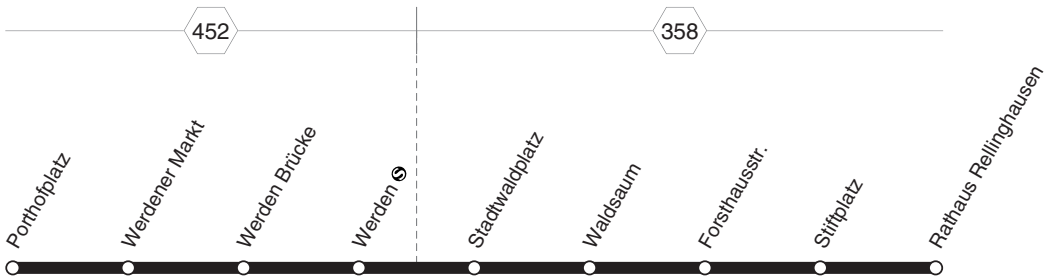

BUS **E77**

E77
RUHR
BAHN

**Werden - Stadtwald - Reilinghausen
und zurück**

BUS
E77

montags bis freitags

Haltestellen		Abfahrtszeiten
		63
Porthofplatz (Bstg 3)	ab	7.41
Werdener Markt (Bstg 2)		42
Werden Brücke (Bstg 2)		43
Werden  (Bstg 4)		44
Stadtwaldplatz (Bstg 4)		52
Waldsaum (Bstg 2)		53
Forsthausstr. (Bstg 2)		55
Stiftplatz (Bstg 2)		56
Rath. Rellinghausen (Bstg 2)	an	7.57

63 = nur an Schultagen, nicht Rosenmontag

Werden - Stadtwald - Rellinghausen

BUS **E77**

E77
RUHR
BAHN

**Werden - Stadtwald - Rellinghausen
und zurück**

BUS
E77

montags bis freitags

Haltestellen	Abfahrtszeiten
	63
Rath. Rellinghausen (Bstg 1) ab	13.36
Stiftplatz (Bstg 1)	37
Forsthausstr. (Bstg 1)	38
Waldsaum (Bstg 1)	39
Stadtwaldplatz (Bstg 3)	40
Werden  (Bstg 5)	47
Werdener Markt (Bstg 1)	49
Porthofplatz (Bstg 3) an	13.50

63 = nur an Schultagen, nicht Rosenmontag

Rellinghausen - Stadtwald - Werden