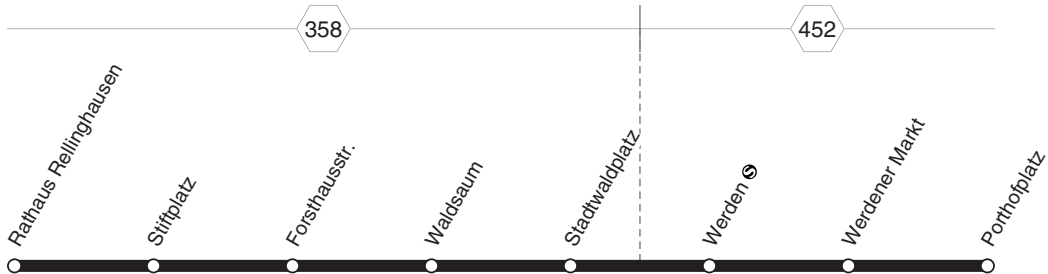

BUS **E77**

E77
RUHR
BAHN

**Werden - Stadtwald - Reilinghausen
und zurück**

BUS
E77

montags bis freitags

Haltestellen		Abfahrtszeiten
		63
Porthofplatz (Bstg 3)	ab	7.41
Werdener Markt (Bstg 2)		42
Werden Brücke (Bstg 2)		43
Werden  (Bstg 4)		44
Stadtwaldplatz (Bstg 4)		52
Waldsaum (Bstg 2)		53
Forsthausstr. (Bstg 2)		55
Stiftplatz (Bstg 2)		56
Rath. Rellinghausen (Bstg 2)	an	7.57

63 = nur an Schultagen, nicht Rosenmontag

Werden - Stadtwald - Rellinghausen

BUS **E77**

E77
RUHR
BAHN

**Werden - Stadtwald - Rellinghausen
und zurück**

BUS
E77

montags bis freitags

Haltestellen	Abfahrtszeiten
	63
Rath. Rellinghausen (Bstg 1) ab	13.36
Stiftplatz (Bstg 1)	37
Forsthausstr. (Bstg 1)	38
Waldsaum (Bstg 1)	39
Stadtwaldplatz (Bstg 3)	40
Werden  (Bstg 5)	47
Werdener Markt (Bstg 1)	49
Porthofplatz (Bstg 3) an	13.50

63 = nur an Schultagen, nicht Rosenmontag

Rellinghausen - Stadtwald - Werden