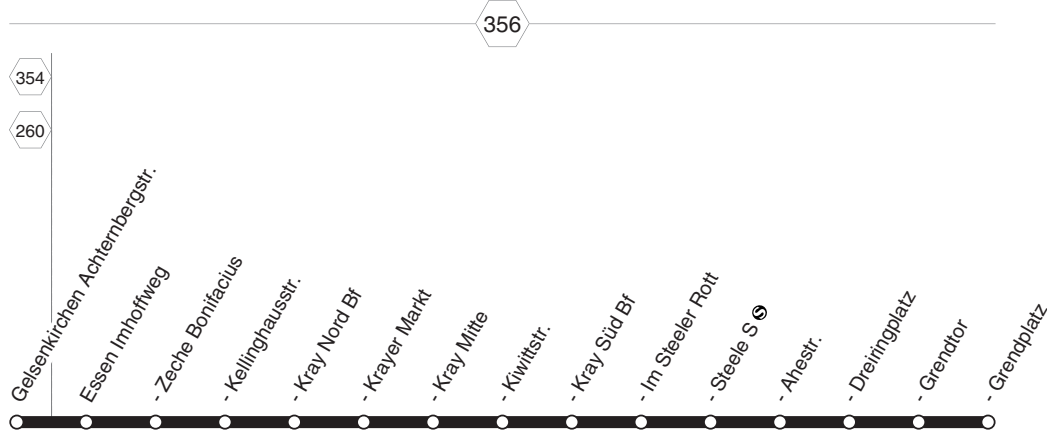

**BUS** E 72

**E 72**

RUHR  
BAHN

**Gelsenkirchen Rothhausen -  
Essen Kray - Steele**

**E 72**

**BUS**

**BUS E 72****montags bis freitags**

Haltestellen	Abfahrtszeiten
	<b>63</b>
Achternbergstr. ab	7.28
Imhoffweg (Bstg 1)	29
Zeche Bonifacius (Bstg 1)	30
Kellinghausstr. (Bstg 2)	31
Kray Nord Bf (Bstg 3)	33
Krayer Markt (Bstg 1)	34
Kray Mitte (Bstg 2)	36
Kiwittstr. (Bstg 1)	37
Kray Süd Bf (Bstg 3)	39
Im Steeler Rott (Bstg 1)	40
Steele S  (Bstg 10)	44
Ahestr. (Bstg 1)	46
Dreiringplatz (Bstg 1)	48
Grendtor (Bstg 1)	49
Grendplatz (Bstg 1) an	7.51

**63** = nur an Schultagen, nicht Rosenmontag**E 72**  
RÜHR  
BAHN**Gelsenkirchen Rothhausen -  
Essen Kray - Steele****E 72**  
BUS