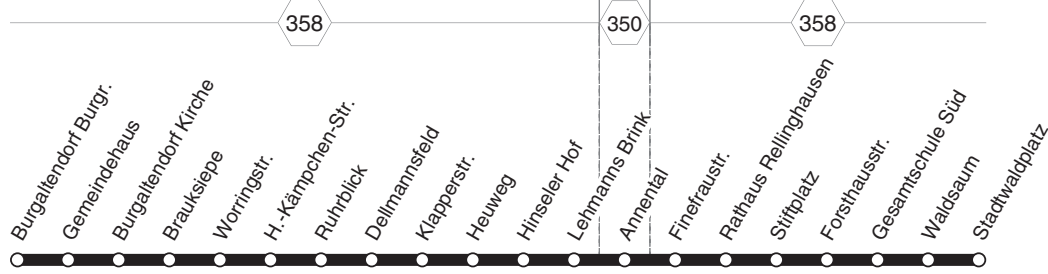

**BUS** E 71

**E 71**  
RUHR  
BAHN

**Burgaltendorf - Rellinghausen - Stadtwald**

**E 71**  
**BUS**

**BUS E 71****montags bis freitags**

Haltestellen	Abfahrtszeiten
	<b>63</b>
Burgaltend. Burgr. (Bstg 2) ab	7.32
Gemeindehaus (Bstg 2)	33
Burgaltendorf Kirche (Bstg 2)	34
Brauksiepe (Bstg 2)	35
Worringstr. (Bstg 2)	36
H.-Kämpchen-Str. (Bstg 2)	37
Ruhrblick (Bstg 2)	38
Dellmannsfeld (Bstg 2)	40
Klapperstr. (Bstg 2)	41
Heuweg (Bstg 4)	42
Hinseler Hof (Bstg 2)	43
Lehmanns Brink (Bstg 2)	44
Anntal (Bstg 3)	47
Finefraustr. (Bstg 1)	48
Rathaus Rellinghausen (Bstg 1)	50
Stiftplatz (Bstg 1)	51
Forsthausstr. (Bstg 1)	52
Gesamtschule Süd (Bstg 1)	53
Waldsaum (Bstg 1)	54
Stadtwaldplatz (Bstg 3) an	7.55

**63** = nur an Schultagen, nicht Rosenmontag**E 71****RÜHR  
BAHN****Burgaltendorf - Rellinghausen - Stadtwald****E 71****BUS**