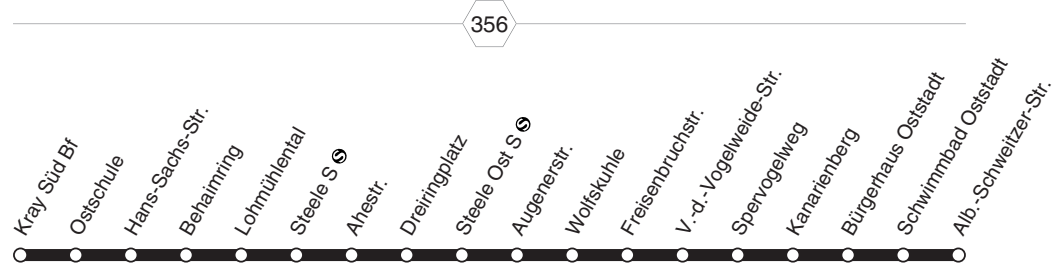

BUS **E 69**

E 69
RUHR
BAHN

**Kray - Steele -
Freisenbruch - Bergmannsfeld**

BUS
E 69

**E 69****montags bis freitags**

Haltestellen	Abfahrtszeiten
	12
Kray Süd Bf (Bstg 2) ab	13.35
Ostschule (Bstg 2)	36
Hans-Sachs-Str. (Bstg 2)	37
Behaimring (Bstg 2)	39
Lohmühlental (Bstg 1)	40
Steele S  (Bstg 9)	43
Ahestr. (Bstg 1)	45
Dreiringplatz (Bstg 1)	47
Steele Ost S  (Bstg 3)	50
Augenerstr. (Bstg 1)	52
Wolfskuhle (Bstg 1)	53
Freisenbruchstr. (Bstg 1)	55
V.-d.-Vogelweide-Str. (Bstg 1)	56
Spervogelweg (Bstg 1)	57
Kanarienberg (Bstg 1)	58
Bürgerhaus Oststadt (Bstg 1)	59
Schwimmbad Oststadt (Bstg 1)	14.00
Alb.-Schweitzer-Str. (Bstg 2) an	14.02

12 = nur dienstags an Schultagen**E 69**RÜHR
BAHN**Kray - Steele -
Freisenbruch - Bergmannsfeld****E 69**

BUS