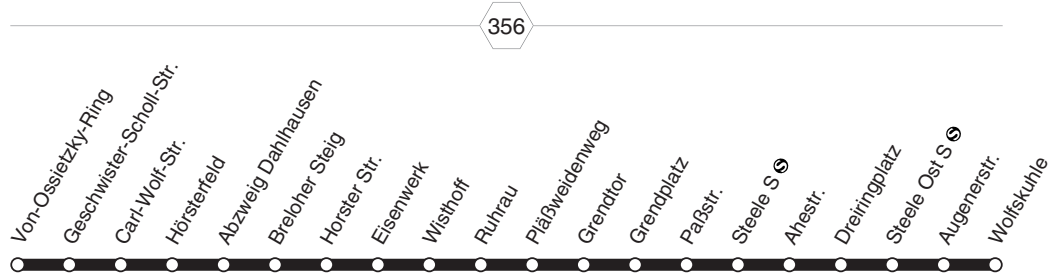

BUS

E 60

E 60

RUHR  
BAHN

Horst - Steele - Freisenbruch  
und zurück

E 60

BUS

**BUS E 60****montags bis freitags****E 60****RÜHR  
BAHN****Horst - Steele - Freisenbruch****E 60****BUS**

Haltestellen		Abfahrtszeiten	
		<b>63</b>	<b>63</b>
Von-Ossietzky-Ring (Bstg 1)	ab	7.07	7.17
Geschw.-Scholl-Str. (Bstg 1)		08	18
Carl-Wolf-Str. (Bstg 1)		09	19
Hörsterfeld (Bstg 1)		10	20
Abzweig Dahlhausen (Bstg 3)		11	21
Breloher Steig (Bstg 2)		13	23
Horster Str. (Bstg 2)		15	25
Eisenwerk (Bstg 2)		16	26
Wisthoff (Bstg 2)		17	27
Ruhrau (Bstg 2)		18	28
Pläßweidenweg (Bstg 2)		19	29
Grendtor (Bstg 1)		21	31
Grendplatz (Bstg 1)		23	33
Paßstr. (Bstg 1)		24	34
Steele S  (Bstg 9)		26	36
Ahestr. (Bstg 1)		28	38
Dreiringplatz (Bstg 1)		30	40
Steele Ost S  (Bstg 3)		33	43
Augenerstr. (Bstg 1)		35	45
Wolfskuhle (Bstg 1)	an	7.36	7.46

**63** = nur an Schultagen, nicht Rosenmontag

**BUS** **E 60**

356

**E 60**

**RUHR  
BAHN**

**Horst - Steele - Freisenbruch  
und zurück**

**E 60**

**BUS**

**BUS E 60****montags bis freitags****E 60**  
RÜHR  
BAHN**Freisenbruch - Steele - Horst**

Haltestellen	Abfahrtszeiten
	<b>63</b>
Wolfskuhle (Bstg 2) ab	<b>13.55</b>
Augenerstr. (Bstg 2)	57
Steele Ost S  (Bstg 2)	59
Grendtor (Bstg 1)	<b>14.01</b>
Grendplatz (Bstg 1)	03
Paßstr. (Bstg 1)	04
Steele S  (Bstg 9)	06
Ahestr. (Bstg 1)	08
Dreiringplatz (Bstg 1)	10
Pläßweidenweg (Bstg 1)	12
Ruhräu (Bstg 1)	13
Wisthoff (Bstg 1)	14
Eisenwerk (Bstg 1)	15
Horster Str. (Bstg 1)	15
Breloher Steig (Bstg 1)	17
Von-Ossietzky-Ring (Bstg 1)	18
Geschw.-Schöll-Str. (Bstg 1)	19
Carl-Wolf-Str. (Bstg 1)	20
Hörsterfeld (Bstg 1) an	<b>14.21</b>