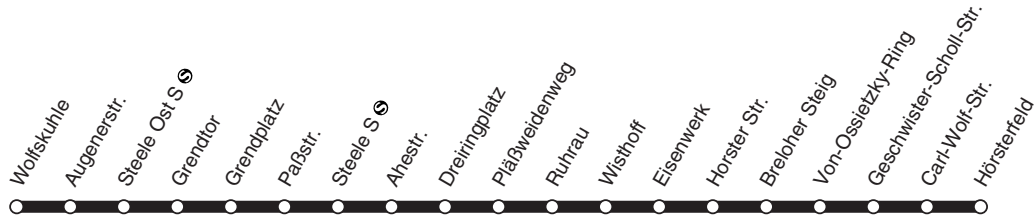

BUS

E 60

E 60

RUHR  
BAHN

Horst - Steele - Freisenbruch  
und zurück

E 60

BUS

**BUS E 60****montags bis freitags****E 60****RÜHR  
BAHN****Horst - Steele - Freisenbruch****E 60****BUS**

Haltestellen		Abfahrtszeiten	
		<b>63</b>	<b>63</b>
Von-Ossietzky-Ring (Bstg 1)	ab	7.07	7.17
Geschw.-Scholl-Str. (Bstg 1)		08	18
Carl-Wolf-Str. (Bstg 1)		09	19
Hörsterfeld (Bstg 1)		10	20
Abzweig Dahlhausen (Bstg 3)		11	21
Breloher Steig (Bstg 2)		13	23
Horster Str. (Bstg 2)		15	25
Eisenwerk (Bstg 2)		16	26
Wisthoff (Bstg 2)		17	27
Ruhrau (Bstg 2)		18	28
Pläßweidenweg (Bstg 2)		19	29
Grendtor (Bstg 1)		21	31
Grendplatz (Bstg 1)		23	33
Paßstr. (Bstg 1)		24	34
Steele S  (Bstg 9)		26	36
Ahestr. (Bstg 1)		28	38
Dreiringplatz (Bstg 1)		30	40
Steele Ost S  (Bstg 3)		33	43
Augenerstr. (Bstg 1)		35	45
Wolfskuhle (Bstg 1)	an	7.36	7.46

**63** = nur an Schultagen, nicht Rosenmontag

**BUS** **E 60**

356

**E 60**

**RUHR  
BAHN**

**Horst - Steele - Freisenbruch  
und zurück**

**E 60**

**BUS**

**BUS E 60****montags bis freitags****E 60**  
RÜHR  
BAHN**Freisenbruch - Steele - Horst**

Haltestellen	Abfahrtszeiten
	<b>63</b>
Wolfskuhle (Bstg 2) ab	<b>13.55</b>
Augenerstr. (Bstg 2)	57
Steele Ost S  (Bstg 2)	59
Grendtor (Bstg 1)	<b>14.01</b>
Grendplatz (Bstg 1)	03
Paßstr. (Bstg 1)	04
Steele S  (Bstg 9)	06
Ahestr. (Bstg 1)	08
Dreiringplatz (Bstg 1)	10
Pläßweidenweg (Bstg 1)	12
Ruhräu (Bstg 1)	13
Wisthoff (Bstg 1)	14
Eisenwerk (Bstg 1)	15
Horster Str. (Bstg 1)	15
Breloher Steig (Bstg 1)	17
Von-Ossietzky-Ring (Bstg 1)	18
Geschw.-Schöll-Str. (Bstg 1)	19
Carl-Wolf-Str. (Bstg 1)	20
Hörsterfeld (Bstg 1) an	<b>14.21</b>