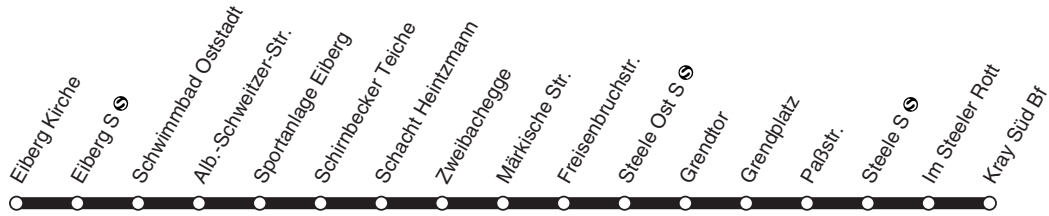

BUS

E 59

356

E 59

RUHR
BAHN

Eiberg - Bergmannsfeld -
Freisenbruch - Steele - Kray

E 59

BUS

BUS E 59**montags bis freitags**

Haltestellen		Abfahrtszeiten
		83
Eiberg Kirche (Bstg 1)	ab	7.26
Eiberg S  (Bstg 4)		27
Schwimmbad Oststadt (Bstg 1)		28
Alb.-Schweitzer-Str. (Bstg 2)		30
Sportanlage Eiberg (Bstg 2)		31
Schirnbecker Teiche (Bstg 2)		32
Schacht Heintzmann (Bstg 2)		33
Zweibachegge (Bstg 2)		35
Märkische Str. (Bstg 2)		36
Freisenbruchstr. (Bstg 4)		38
Steele Ost S  (Bstg 2)		39
Grendtor (Bstg 2)		41
Grendplatz (Bstg 1)		43
Paßstr. (Bstg 1)		44
Steele S  (Bstg 8)		46
Im Steeler Rott (Bstg 2)		49
Kray Süd Bf (Bstg 2)	an	7.51

83 = nur an Schultagen, nicht Rosenmontag**RUHR
BAHN****E 59****Eiberg - Bergmannsfeld -
Freisenbruch - Steele - Kray****E 59****BUS**