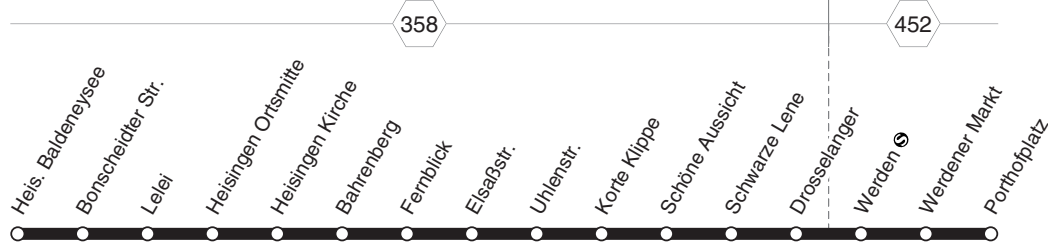

**BUS** **E 48**

**E 48**

**RUHR  
BAHN**

**Heisingen - Werden**

**E 48**

**BUS**

**BUS E 48****montags bis freitags**

Haltestellen	Abfahrtszeiten
	<b>63</b>
Heis. Baldeneysee (Bstg 2) ab	7.13
Bonscheidter Str. (Bstg 2)	14
Lelei (Bstg 2)	15
Heisingen Ortsmitte (Bstg 2)	16
Heisingen Kirche (Bstg 2)	18
Bahrenberg (Bstg 2)	19
Ferblick (Bstg 2)	20
Elsaßstr. (Bstg 2)	21
Uhlenstr. (Bstg 2)	22
Korte Klippe (Bstg 2)	22
Schöne Aussicht (Bstg 2)	23
Schwarze Lene (Bstg 2)	24
Drosselanger (Bstg 2)	25
Werden  (Bstg 5)	31
Werdener Markt (Bstg 1)	33
Porthofplatz (Bstg 3) an	7.34

**63** = nur an Schultagen, nicht Rosenmontag**E 48**RÜHR  
BAHN

Heisingen - Werden

**E 48**

BUS