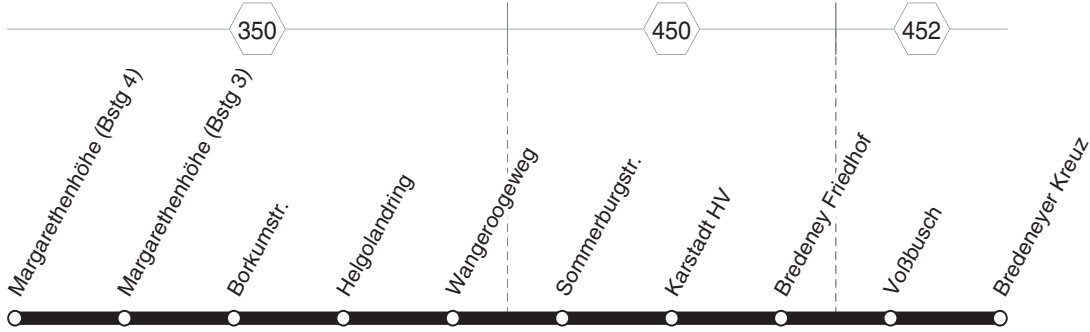

**BUS** **E 43**

**E 43**

**RÜHR  
BAHN**

**Margarethenhöhe - Bredeneyer Kreuz**

**E 43**

**BUS**

**BUS E 43****montags bis freitags**

Haltestellen		Abfahrtszeiten
		<b>83</b>
Margarethenhöhe (Bstg 4)	ab	7.24
Margarethenhöhe (Bstg 3)		25
Borkumstr. (Bstg 1)		26
Helgolandring (Bstg 1)		27
Wangeroogeweg (Bstg 1)		28
Sommerburgstr. (Bstg 1)		30
Karstadt HV (Bstg 1)		31
Bredeney Friedhof (Bstg 2)		33
Voßbusch (Bstg 2)		34
Bredeneyer Kreuz (Bstg 3)	an	7.36

**83** = nur an Schultagen, nicht Rosenmontag**E 43**RUHR  
BAHN**Margarethenhöhe - Bredeneyer Kreuz****E 43****BUS**