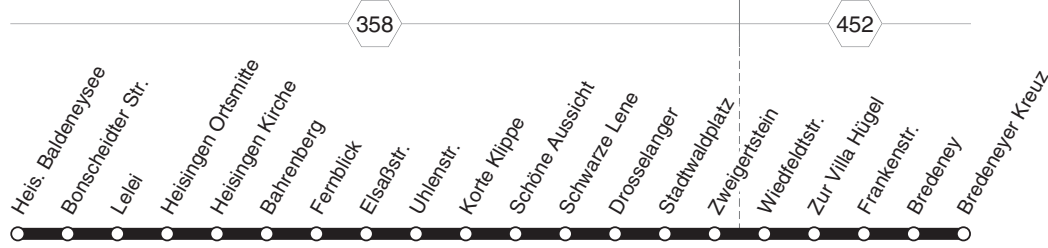

**BUS** **E 40**

**E 40**  
RUHR  
BAHN

# Heisingen - Stadtwald - Bredeney

**E 40**  
**BUS**

**BUS** **E 40****montags bis freitags**

Haltestellen	Abfahrtszeiten
	<b>63</b>
Heis. Baldeneysee (Bstg 2) ab	7.27
Bonscheidter Str. (Bstg 2)	28
Lelei (Bstg 2)	29
Heisingen Ortsmitte (Bstg 2)	30
Heisingen Kirche (Bstg 2)	32
Bahrenberg (Bstg 2)	33
Ferblick (Bstg 2)	34
Elsaßstr. (Bstg 2)	35
Uhlenstr. (Bstg 2)	36
Korte Klippe (Bstg 2)	36
Schöne Aussicht (Bstg 2)	37
Schwarze Lene (Bstg 2)	38
Drosselanger (Bstg 2)	39
Stadtwaldplatz (Bstg 2)	41
Zweigertstein (Bstg 1)	43
Wiedfeldtstr. (Bstg 1)	44
Zur Villa Hügel (Bstg 1)	45
Frankenstr. (Bstg 3)	46
Bredeney (Bstg 1)	49
Bredeneyer Kreuz (Bstg 1) an	7.51

**63** = nur an Schultagen, nicht Rosenmontag**E 40****RÜHR  
BAHN****Heisingen - Stadtwald - Bredeney****E 40****BUS**