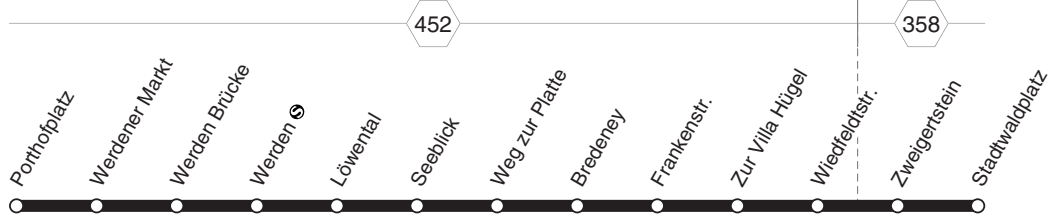

BUS **E 38**

E 38

**RUHR
BAHN**

**Werden - Bredeneu -
Stadtwald**

E 38

BUS

BUS E 38**montags bis freitags**

Haltestellen		Abfahrtszeiten		
		33	33	S23
Porthofplatz (Bstg 4)	ab	13.36	14.25	15.50
Werdener Markt (Bstg 2)		38	27	52
Werden Brücke (Bstg 2)		39	28	53
Werden  (Bstg 4)		40	29	54
Löwental (Bstg 2)		41	30	55
Seeblick (Bstg 2)		42	31	56
Weg zur Platte (Bstg 2)		43	32	57
Bredeneu (Bstg 2)		45	34	59
Frankenstr. (Bstg 4)		47	36	16.01
Zur Villa Hügel (Bstg 2)		48	37	02
Wiedfeldstr. (Bstg 2)		49	38	03
Zweigertstein (Bstg 2)		50	39	04
Stadtwaldplatz (Bstg 1)	an	13.52	14.41	16.06

33 = nur an Schultagen, nicht Rosenmontag **S23** = nur dienstags und mittwochs an Schultagen**E 38**RUHR
BAHNWerden - Bredeneu -
Stadtwald**E 38**

BUS