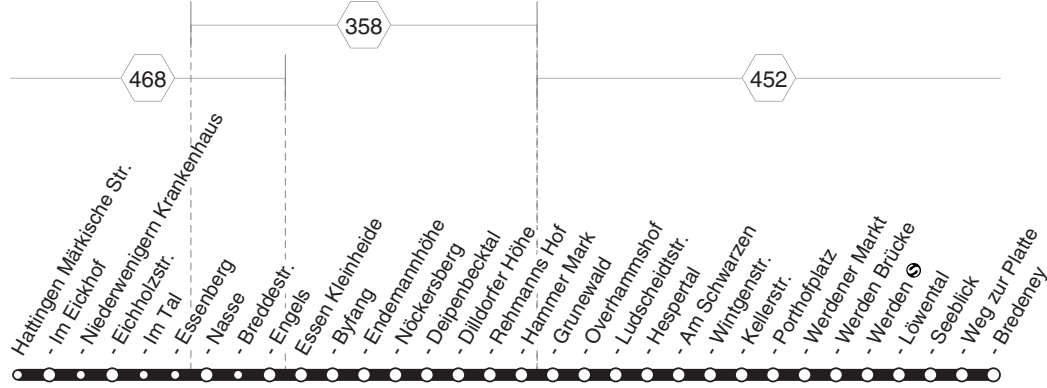

BUS

E 37

E 37

**RUHR
BAHN**

**Hattlingen Niederwenigern -
Essen Byfang - Werden - Bredeney
und zurück**

E 37

BUS

BUS E 37**montags bis freitags**

Haltestellen		Abfahrtszeiten
		33
Märkische Str. (Eickhof)	ab	7.02
Im Eickhof		03
Niederwenigern Krankenhaus		04
Eichholzstr.		05
Im Tal		06
Essenberg		07
Nasse		08
Breddestr.		09
Engels		10
Kleinheide (Bstg 2)		11
Byfang (Bstg 2)		13
Endemannhöhe (Bstg 2)		14
Nöckersberg (Bstg 2)		16
Deipenbecktal (Bstg 4)		17
Dilldorfer Höhe (Bstg 1)		23
Rehmanns Hof (Bstg 2)		25
Hammer Mark (Bstg 2)		26
Grunewald (Bstg 2)		27
Overhammshof (Bstg 2)		28
Ludscheidtstr. (Bstg 2)		29
Hespertal (Bstg 2)		30
Am Schwarzen (Bstg 2)		32
Wintgenstr. (Bstg 2)		33
Kellerstr. (Bstg 2)		34
Porthofplatz (Bstg 4)		36
Werdener Markt (Bstg 2)		38
Werden Brücke (Bstg 2)		39
Werden  (Bstg 4)		40
Löwental (Bstg 2)		41
Seeblick (Bstg 2)		42
Weg zur Platte (Bstg 2)		43
Bredeneu (Bstg 3)	an	7.45

33 = nur an Schultagen, nicht Rosenmontag**E 37**RUHR
BAHN**Hattingen Niederwenigern -
Essen Byfang - Werden - Bredeneu
und zurück****E 37****BUS**

BUS

E 37

E 37

RUHR
BAHN

Werden - Essen Byfang
Hattingen Niederwenigern

E 37

BUS

BUS E 37**montags bis freitags**

Haltestellen	Abfahrtszeiten
	33
Werdener Markt (Bstg 1) ab	13.36
Porthofplatz (Bstg 1)	37
Kellerstr. (Bstg 1)	38
Wintgenstr. (Bstg 1)	39
Am Schwarzen (Bstg 1)	41
Hespertal (Bstg 1)	43
Ludscheidtstr. (Bstg 1)	44
Overhammshof (Bstg 1)	45
Grunewald (Bstg 1)	46
Hammer Mark (Bstg 1)	47
Rehmanns Hof (Bstg 1)	48
Dilldorfer Höhe (Bstg 1)	50
Deipenbecktal (Bstg 5)	55
Nöckersberg (Bstg 1)	56
Endemannhöhe (Bstg 1)	58
Byfang (Bstg 1)	59
Kleinheide (Bstg 1)	14.01
Engels	02
Breddestr.	03
Nasse	04
Essenberg	05
Im Tal	06
Eichholzstr.	07
Niederwenigern Krankenhaus	08
Im Eickhof	09
Märkische Str. (Eickhof) an	14.10