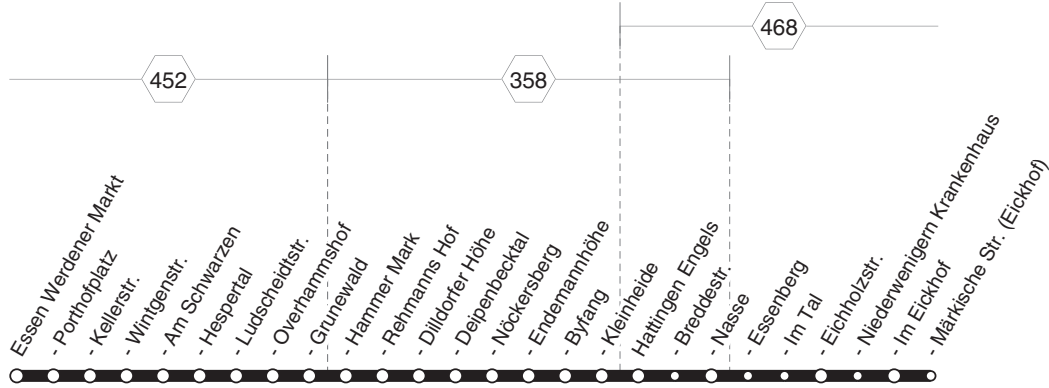

BUS

E 37

E 37

**RUHR
BAHN**

**Hattlingen Niederwenigern -
Essen Byfang - Werden - Bredeney
und zurück**

E 37

BUS

BUS E 37**montags bis freitags**

Haltestellen		Abfahrtszeiten
		33
Märkische Str. (Eickhof)	ab	7.02
Im Eickhof		03
Niederwenigern Krankenhaus		04
Eichholzstr.		05
Im Tal		06
Essenberg		07
Nasse		08
Breddestr.		09
Engels		10
Kleinheide (Bstg 2)		11
Byfang (Bstg 2)		13
Endemannhöhe (Bstg 2)		14
Nöckersberg (Bstg 2)		16
Deipenbecktal (Bstg 4)		17
Dilldorfer Höhe (Bstg 1)		23
Rehmanns Hof (Bstg 2)		25
Hammer Mark (Bstg 2)		26
Grunewald (Bstg 2)		27
Overhammshof (Bstg 2)		28
Ludscheidtstr. (Bstg 2)		29
Hespertal (Bstg 2)		30
Am Schwarzen (Bstg 2)		32
Wintgenstr. (Bstg 2)		33
Kellerstr. (Bstg 2)		34
Porthofplatz (Bstg 4)		36
Werdener Markt (Bstg 2)		38
Werden Brücke (Bstg 2)		39
Werden  (Bstg 4)		40
Löwental (Bstg 2)		41
Seeblick (Bstg 2)		42
Weg zur Platte (Bstg 2)		43
Bredeneu (Bstg 3)	an	7.45

33 = nur an Schultagen, nicht Rosenmontag**E 37**RUHR
BAHN**Hattingen Niederwenigern -
Essen Byfang - Werden - Bredeneu
und zurück****E 37****BUS**

BUS

E 37

E 37

RUHR
BAHN

Werden - Essen Byfang
Hattingen Niederwenigern

E 37

BUS

BUS E 37**montags bis freitags**

Haltestellen	Abfahrtszeiten
	33
Werdener Markt (Bstg 1) ab	13.36
Porthofplatz (Bstg 1)	37
Kellerstr. (Bstg 1)	38
Wintgenstr. (Bstg 1)	39
Am Schwarzen (Bstg 1)	41
Hespertal (Bstg 1)	43
Ludscheidtstr. (Bstg 1)	44
Overhammshof (Bstg 1)	45
Grunewald (Bstg 1)	46
Hammer Mark (Bstg 1)	47
Rehmanns Hof (Bstg 1)	48
Dilldorfer Höhe (Bstg 1)	50
Deipenbecktal (Bstg 5)	55
Nöckersberg (Bstg 1)	56
Endemannhöhe (Bstg 1)	58
Byfang (Bstg 1)	59
Kleinheide (Bstg 1)	14.01
Engels	02
Breddestr.	03
Nasse	04
Essenberg	05
Im Tal	06
Eichholzstr.	07
Niederwenigern Krankenhaus	08
Im Eickhof	09
Märkische Str. (Eickhof) an	14.10