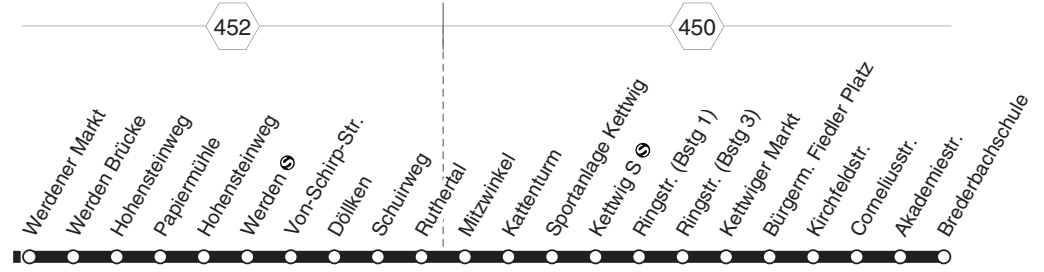

BUS E 36

E 36
RUHR
BAHN

Kupferdreh - Werden - Kettwig und zurück

E 36
BUS

BUS E 36**montags bis freitags**

Haltestellen	Abfahrtszeiten
	68
Marienbergstr. Schl. (Bstg 1) ab	6.38
Marienbergstr. (Bstg 2)	39
Grotestr. (Bstg 2)	40
Kupferdreh Krankenhaus (Bstg 2)	41
Poststr. (Bstg 1)	42
Kupferdreh Bf (Bstg 1)	43
Dixbäume (Bstg 1)	45
Deilbachbrücke (Bstg 1)	46
Asbachtal (Bstg 1)	47
Oslenderstr. (Bstg 2)	48
Mühlmann (Bstg 2)	49
Ruhrlandkaseme (Bstg 2)	50
Dilldorfer Höhe (Bstg 1)	51
Rehmanns Hof (Bstg 2)	53
Hammer Mark (Bstg 2)	54
Grunewald (Bstg 2)	55
Overhammshof (Bstg 2)	56
Ludscheidstr. (Bstg 2)	57
Hespertal (Bstg 2)	58
Am Schwarzen (Bstg 2)	7.18
Wintgenstr. (Bstg 2)	20
Kellerstr. (Bstg 2)	21
Porthofplatz (Bstg 4)	23
Werdener Markt (Bstg 2)	25
Werden Brücke (Bstg 1)	26
Hohensteinweg (Bstg 1)	27
Papiermühle (Bstg 2)	28
Hohensteinweg (Bstg 2)	29
Werden  (Bstg 3)	31
Von-Schirp-Str. (Bstg 2)	32
Döllken (Bstg 2)	33
Schuirweg (Bstg 2)	34
Ruthertal (Bstg 2)	36
Mitzwinkel (Bstg 2)	37
Kattenturm (Bstg 2)	7.38

E 36**RUHR
BAHN****Kupferdreh - Werden - Kettwig****E 36****BUS**

Sportanlage Kettwig (Bstg 2)	7.38
Kettwig S  (Bstg 4)	39
Ringstr. (Bstg 1)	40
Ringstr. (Bstg 3)	41
Kettwiger Markt (Bstg 1)	42
Bürgerm. Fiedler Platz (Bstg 1)	43
Kirchfeldstr. (Bstg 1)	44
Corneliusstr. (Bstg 1)	45
Akademiestr. (Bstg 1)	46
Brederbachschule (Bstg 1) an	7.47