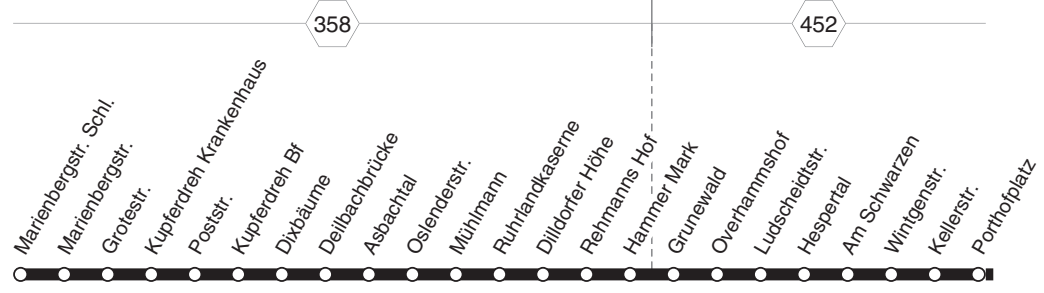

BUS E 36

E 36
RUHR
BAHN

Kupferdreh - Werden - Kettwig und zurück

E 36
BUS

BUS E 36**montags bis freitags**

Haltestellen	Abfahrtszeiten
	68
Marienbergstr. Schl. (Bstg 1) ab	6.38
Marienbergstr. (Bstg 2)	39
Grotestr. (Bstg 2)	40
Kupferdreh Krankenhaus (Bstg 2)	41
Poststr. (Bstg 1)	42
Kupferdreh Bf (Bstg 1)	43
Dixbäume (Bstg 1)	45
Deilbachbrücke (Bstg 1)	46
Asbachtal (Bstg 1)	47
Oslenderstr. (Bstg 2)	48
Mühlmann (Bstg 2)	49
Ruhrlandkaseme (Bstg 2)	50
Dilldorfer Höhe (Bstg 1)	51
Rehmanns Hof (Bstg 2)	53
Hammer Mark (Bstg 2)	54
Grunewald (Bstg 2)	55
Overhammshof (Bstg 2)	56
Ludscheidstr. (Bstg 2)	57
Hespertal (Bstg 2)	58
Am Schwarzen (Bstg 2)	7.18
Wintgenstr. (Bstg 2)	20
Kellerstr. (Bstg 2)	21
Porthofplatz (Bstg 4)	23
Werdener Markt (Bstg 2)	25
Werden Brücke (Bstg 1)	26
Hohensteinweg (Bstg 1)	27
Papiermühle (Bstg 2)	28
Hohensteinweg (Bstg 2)	29
Werden  (Bstg 3)	31
Von-Schirp-Str. (Bstg 2)	32
Döllken (Bstg 2)	33
Schuirweg (Bstg 2)	34
Ruthertal (Bstg 2)	36
Mitzwinkel (Bstg 2)	37
Kattenturm (Bstg 2)	7.38

E 36**RUHR
BAHN****Kupferdreh - Werden - Kettwig****E 36****BUS**

Sportanlage Kettwig (Bstg 2)	7.38
Kettwig S  (Bstg 4)	39
Ringstr. (Bstg 1)	40
Ringstr. (Bstg 3)	41
Kettwiger Markt (Bstg 1)	42
Bürgerm. Fiedler Platz (Bstg 1)	43
Kirchfeldstr. (Bstg 1)	44
Corneliusstr. (Bstg 1)	45
Akademiestr. (Bstg 1)	46
Brederbachschule (Bstg 1) an	7.47