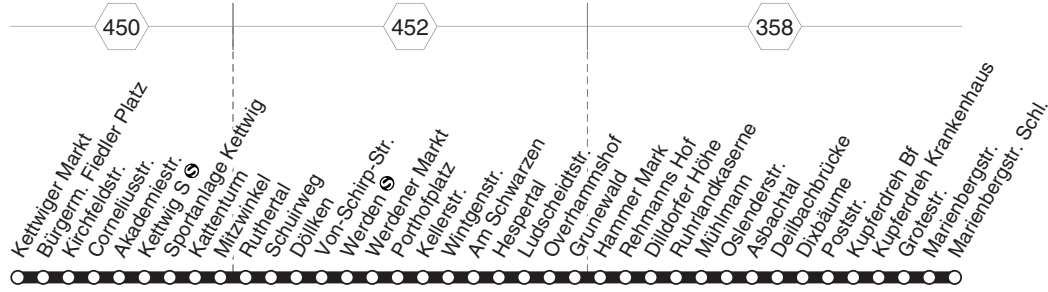

 = nur an Schultagen, nicht Rosenmontag

E 36

RUHR
BAHN

Kupferdreh - Werden - Kettwig

E 36

 BUS

BUS

E 36

E 36

RUHR
BAHN

Kupferdreh - Werden - Kettwig
und zurück

E 36

BUS

BUS E 36**montags bis freitags****E 36****RUHR
BAHN****Kettwig - Werden - Kupferdreh****BUS****E 36**

Haltestellen	Abfahrtszeiten
	88
Kettwiger Markt (Bstg 2) ab	13.27
Bürgern. Fiedler Platz (Bstg 1)	28
Kirchfeldstr. (Bstg 1)	29
Corneliusstr. (Bstg 1)	30
Akademiestr. (Bstg 1)	31
Kettwig S  (Bstg 3)	35
Sportanlage Kettwig (Bstg 1)	35
Kattenturm (Bstg 1)	36
Mitzwinkel (Bstg 1)	37
Ruthertal (Bstg 1)	38
Schuirweg (Bstg 1)	40
Döllken (Bstg 1)	41
Von-Schirp-Str. (Bstg 1)	42
Werden  (Bstg 2)	44
Werdener Markt (Bstg 1)	47
Porthofplatz (Bstg 1)	48
Kellerstr. (Bstg 1)	49
Wintgenstr. (Bstg 1)	50
Am Schwarzen (Bstg 1)	52
Hespertal (Bstg 1)	14.00
Ludscheidstr. (Bstg 1)	01
Overhammshof (Bstg 1)	02
Grunewald (Bstg 1)	03
Hammer Mark (Bstg 1)	04
Rehmanns Hof (Bstg 1)	05
Dilldorfer Höhe (Bstg 1)	07
Ruhrlandkaserne (Bstg 1)	08
Mühlmann (Bstg 1)	09
Oslenderstr. (Bstg 1)	09
Asbachtal (Bstg 2)	10
Deilbachbrücke (Bstg 2)	11
Dixbäume (Bstg 2)	12
Poststr. (Bstg 1)	13
Kupferdreh Bf (Bstg 4)	14
Kupferdreh Krankenhaus (Bstg 1)	14.16