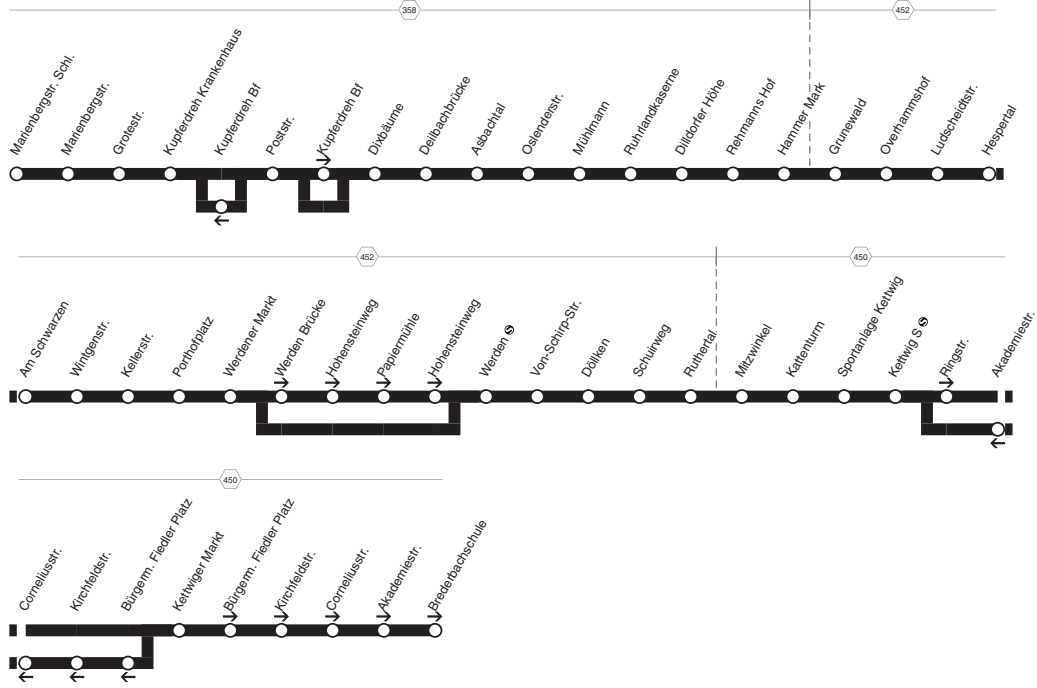

BUS

E 36

E 36

RUHR
BAHN

Kupferdreh - Werdener - Kettwig
und zurück

E 36

BUS

BUS E 36**montags bis freitags**

Haltestellen	Abfahrtszeiten
	68
Marienbergschl. (Bstg 1) ab	6.55
Marienbergschl. (Bstg 2)	56
Grotestr. (Bstg 2)	57
Kupferdreh Krankenhaus (Bstg 2)	58
Poststr. (Bstg 1)	7.00
Kupferdreh Bf (Bstg 1)	01
Dixbäume (Bstg 1)	03
Deilbachbrücke (Bstg 1)	04
Asbachtal (Bstg 1)	05
Oslenderstr. (Bstg 2)	06
Mühlmann (Bstg 2)	07
Ruhrlandkaseme (Bstg 2)	08
Dilldorfer Höhe (Bstg 1)	09
Rehmanns Hof (Bstg 2)	11
Hammer Mark (Bstg 2)	12
Grunewald (Bstg 2)	13
Overhammshof (Bstg 2)	14
Ludscheidstr. (Bstg 2)	15
Hespertal (Bstg 2)	16
Am Schwarzen (Bstg 2)	18
Wintgenstr. (Bstg 2)	19
Kellerstr. (Bstg 2)	20
Porthofplatz (Bstg 4)	22
Werdener Markt (Bstg 2)	24
Werden Brücke (Bstg 1)	26
Hohensteinweg (Bstg 1)	27
Papiermühle (Bstg 2)	28
Hohensteinweg (Bstg 2)	29
Werden  (Bstg 3)	31
Von-Schirp-Str. (Bstg 2)	32
Döllken (Bstg 2)	33
Schuirweg (Bstg 2)	34
Ruthertal (Bstg 2)	36
Mitzwinkel (Bstg 2)	37
Kattenturm (Bstg 2)	7.38

Grotestr. (Bstg 1)	14.11
Marienbergstr. (Bstg 1)	12
Marienbergstr. Schl. (Bstg 1) an	14.13

 = nur an Schultagen, nicht Rosenmontag

RUHR
BAHN

E 36

Kettwig - Werden - Kupferdreh

BUS

E 36