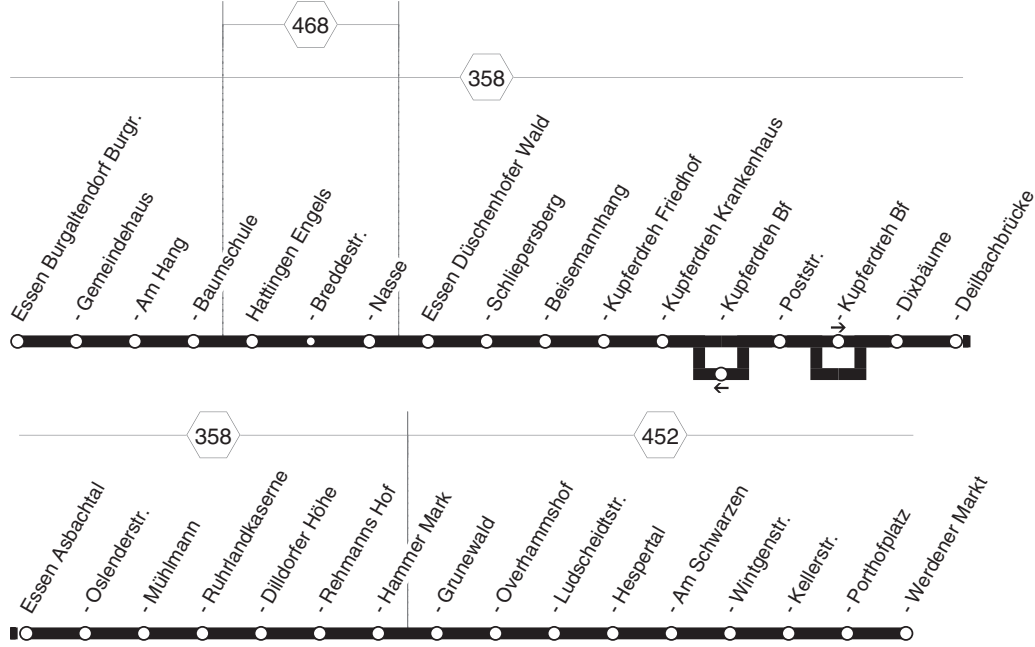

BUS E 35

E 35

RUHR
BAHN

**Burgaltendorf - Kupferdreh - Werden
und zurück**

E 35

BUS

BUS E 35**montags bis freitags****E 35**RUHR
BAHN**Burgaltendorf - Kupferdreh - Werden****E 35****BUS**

Haltestellen		Abfahrtszeiten
		33
Burgaltend. Burgr. (Bstg 4)	ab	7.03
- Gemeindehaus (Bstg 4)		04
- Am Hang (Bstg 2)		05
- Baumschule (Bstg 2)		06
Hattingen Engels		07
- Breddestr.		08
- Nasse		09
Düschenhofer Wald (Bstg 2)		11
- Schliepersberg (Bstg 2)		12
- Beisemannhang (Bstg 2)		13
- Kupferdreh Friedhof (Bstg 2)		14
- Kupferdreh Krkhs (Bstg 2)		15
- Poststr. (Bstg 1)		16
- Kupferdreh Bf (Bstg 1)		17
- Dixbäume (Bstg 1)		19
- Deilbachbrücke (Bstg 1)		20
- Asbachtal (Bstg 1)		21
- Oslenderstr. (Bstg 2)		22
- Mühlmann (Bstg 2)		23
- Ruhrländkaserne (Bstg 2)		24
- Dilldorfer Höhe (Bstg 1)		25
- Rehmanns Hof (Bstg 2)		27
- Hammer Mark (Bstg 2)		28
- Grunewald (Bstg 2)		29
- Overhammshof (Bstg 2)		30
- Ludscheidstr. (Bstg 2)		31
- Hespertal (Bstg 2)		32
- Am Schwarzen (Bstg 2)		34
- Wintgenstr. (Bstg 2)		35
- Kellerstr. (Bstg 2)		36
- Porthofplatz (Bstg 4)		38
- Werdener Markt (Bstg 2)	an	7.40