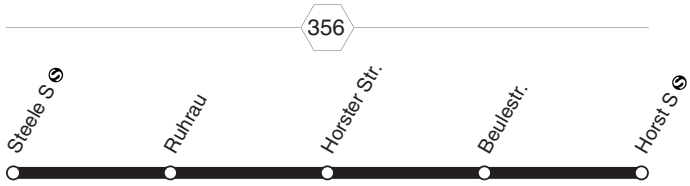

BUS

E 33

E 33

RUHR
BAHN

Steele S -
Horst S
und zurück

E 33

BUS

BUS **E 33****montags bis freitags**

Haltestellen		Abfahrtszeiten																		
Steele S  (Bstg 11)	ab	5.10	6.10	7.10	8.10	9.10	10.10	11.10	12.10	13.10	14.10	15.10	16.10	16.10	17.10	18.10	19.10	20.10	21.10	22.10
Ruhrrau (Bstg 1)		16	16	16	16	16	16	16	16	16	16	16	16	16	16	16	16	16	16	16
Horster Str. (Bstg 1)		18	18	18	18	18	18	18	18	18	18	18	18	18	18	18	18	18	18	18
Beulestr. (Bstg 1)		20	20	20	20	20	20	20	20	20	20	20	20	20	20	20	20	20	20	20
Horst S  (Bstg 2)	an	5.21	6.21	7.21	8.21	9.21	10.21	11.21	12.21	13.21	14.21	15.21	16.21	17.21	18.21	19.21	20.21	21.21	22.21	

E 33RUHR
BAHNSteele S -
Horst S**BUS** **E 33****samstags**

Haltestellen		Abfahrtszeiten																		
Steele S  (Bstg 11)	ab	5.10	6.10	7.10	8.10	9.10	10.10	11.10	12.10	13.10	14.10	15.10	16.10	16.10	17.10	18.10	19.10	20.10	21.10	22.10
Ruhrrau (Bstg 1)		16	16	16	16	16	16	16	16	16	16	16	16	16	16	16	16	16	16	16
Horster Str. (Bstg 1)		18	18	18	18	18	18	18	18	18	18	18	18	18	18	18	18	18	18	18
Beulestr. (Bstg 1)		20	20	20	20	20	20	20	20	20	20	20	20	20	20	20	20	20	20	20
Horst S  (Bstg 2)	an	5.21	6.21	7.21	8.21	9.21	10.21	11.21	12.21	13.21	14.21	15.21	16.21	17.21	18.21	19.21	20.21	21.21	22.21	