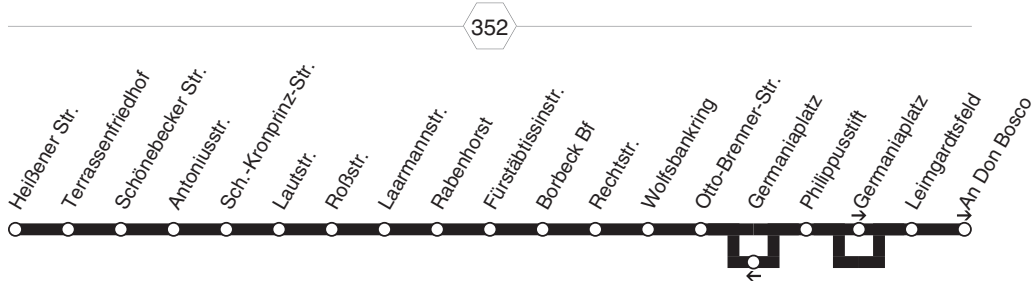

BUS E 27

E 27

**RUHR
BAHN**

**Schönebeck - Borbeck - Bocholt
und zurück**

E 27

BUS

BUS E 27**montags bis freitags****E 27****RÜHR
BAHN****Schönebeck - Borbeck - Bochohl****E 27****BUS**

Haltestellen		Abfahrtszeiten	
		63	63
Heißener Str. (Bstg 4)	ab	7.15	7.30
Terrassenfriedhof (Bstg 2)		17	32
Schönebecker Str. (Bstg 2)		18	33
Antoniusstr. (Bstg 2)		20	35
Sch.-Kronprinz-Str. (Bstg 2)		21	36
Lautstr. (Bstg 4)		22	37
Roßstr. (Bstg 2)		23	38
Laarmannstr. (Bstg 2)		25	40
Rabenhorst (Bstg 2)		27	42
Fürstäbtissinstr. (Bstg 2)		28	43
Borbeck Bf (Bstg 3)		29	44
Rechtstr. (Bstg 2)		31	46
Wolfsbankring (Bstg 2)		32	47
Otto-Brenner-Str. (Bstg 2)		33	48
Philippusstift (Bstg 1)		34	49
Germaniaplatz (Bstg 2)		36	7.51
Leimgardtsfeld (Bstg 4)		38	
An Don Bosco (Bstg 1)	an	7.39	

63 = nur an Schultagen, nicht Rosenmontag

BUS E 27**montags bis freitags**

Haltestellen		Abfahrtszeiten	
		S25	S3
Leimgardtsfeld (Bstg 1)	ab	12.26	13.44
Philippusstift (Bstg 1)		27	45
Germaniaplatz (Bstg 2)		29	47
Otto-Brenner-Str. (Bstg 1)		30	48
Wolfsbankring (Bstg 1)		31	49
Rechtstr. (Bstg 1)		32	50
Borbeck Bf (Bstg 1)		34	52
Fürstäbtissinstr. (Bstg 1)		36	54
Rabenhorst (Bstg 1)		37	55
Laarmannstr. (Bstg 1)		39	57
Roßstr. (Bstg 1)		41	59
Lautstr. (Bstg 3)		43	14.01
Sch.-Kronprinz-Str. (Bstg 1)		44	02
Antoniusstr. (Bstg 1)		45	03
Schönebecker Str. (Bstg 1)		47	05
Terrassenfriedhof (Bstg 1)		48	06
Heißener Str. (Bstg 3)	an	12.49	14.07

S3 = nur an Schultagen, nicht Rosenmontag **S25** = nur dienstags und freitags an Schultagen**E 27**
RUHR
BAHN**Borbeck - Schönebeck****E 27**
BUS