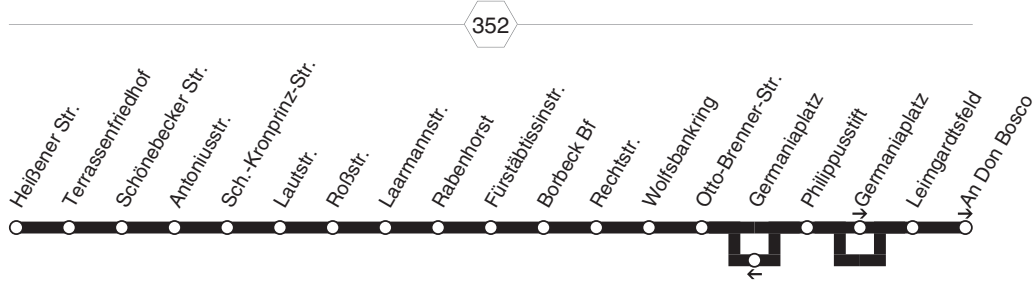

**BUS** **E 27**

**E 27**  
RUHR  
BAHN

**Schönebeck - Borbeck - Bocholt  
und zurück**

**BUS**  
**E 27**

**BUS E 27****montags bis freitags**

Haltestellen		Abfahrtszeiten	
		<b>63</b>	<b>63</b>
Heißener Str. (Bstg 4)	ab	7.15	7.30
Terrassenfriedhof (Bstg 2)		17	32
Schönebecker Str. (Bstg 2)		18	33
Antoniusstr. (Bstg 2)		20	35
Sch.-Kronprinz-Str. (Bstg 2)		21	36
Lautstr. (Bstg 4)		22	37
Roßstr. (Bstg 2)		23	38
Laarmannstr. (Bstg 2)		25	40
Rabenhorst (Bstg 2)		27	42
Fürstäbtissinstr. (Bstg 2)		28	43
Borbeck Bf (Bstg 3)		29	44
Rechtstr. (Bstg 2)		31	46
Wolfsbankring (Bstg 2)		32	47
Otto-Brenner-Str. (Bstg 2)		33	48
Philippusstift (Bstg 1)		34	49
Germaniaplatz (Bstg 2)		36	7.51
Leimgardtsfeld (Bstg 4)		38	
An Don Bosco (Bstg 1)	an	7.39	

**63** = nur an Schultagen, nicht Rosenmontag**E 27****RÜHR  
BAHN****Schönebeck - Borbeck - Bochohl****E 27****BUS**

**BUS E 27**

montags bis freitags

Haltestellen	Abfahrtszeiten
	<b>83</b>
Leimgardtsfeld (Bstg 1) ab	13.44
Philippusstift (Bstg 1)	45
Germaniaplatz (Bstg 2)	47
Otto-Brenner-Str. (Bstg 1)	48
Wolfsbankring (Bstg 1)	49
Rechtstr. (Bstg 1)	50
Borbeck Bf (Bstg 1)	52
Fürstäbtissinstr. (Bstg 1)	54
Rabenhorst (Bstg 1)	55
Laarmannstr. (Bstg 1)	57
Roßstr. (Bstg 1)	59
Lautstr. (Bstg 3)	14.01
Sch.-Kronprinz-Str. (Bstg 1)	02
Antoniusstr. (Bstg 1)	03
Schönebecker Str. (Bstg 1)	05
Terrassenfriedhof (Bstg 1)	06
Heißener Str. (Bstg 3) an	14.07

**83** = nur an Schultagen, nicht Rosenmontag**E 27**RUHR  
BAHN

Borbeck - Schönebeck

**E 27**

BUS