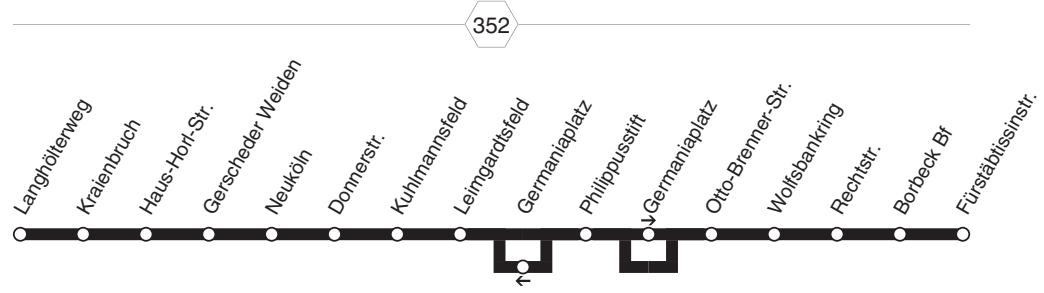

RUHR
BAHN

E 26

Dellwig - Gerschede - Borbeck
und zurück

BUS

E 26

BUS E 26

BUS E 26**montags bis freitags**

Haltestellen	Abfahrtszeiten
	63
Langhölterweg (Bstg 1) ab	7.30
Kraienbruch (Bstg 1)	31
Haus-Horl-Str. (Bstg 1)	32
Gerscheder Weiden (Bstg 1)	33
Neuköln (Bstg 1)	34
Donnerstr. (Bstg 3)	36
Kuhlmannsfeld (Bstg 1)	37
Leimgardtsfeld (Bstg 1)	38
Philippusstift (Bstg 1)	39
Germaniaplatz (Bstg 2)	41
Otto-Brenner-Str. (Bstg 1)	42
Wolfsbankring (Bstg 1)	43
Rechtstr. (Bstg 1)	44
Borbeck Bf (Bstg 1)	46
Fürstäbtissinstr. (Bstg 1) an	7.48

63 = nur an Schultagen, nicht Rosenmontag**E 26****RÜHR
BAHN****Dellwig - Gerschede - Borbeck****E 26****BUS**

BUS E 26**montags bis freitags**

Haltestellen	Abfahrtszeiten
	☒
Fürstäbtissinstr. (Bstg 2) ab	13.42
Borbeck Bf (Bstg 3)	43
Rechtstr. (Bstg 2)	45
Wolfsbankring (Bstg 2)	46
Otto-Brenner-Str. (Bstg 2)	47
Philippusstift (Bstg 1)	48
Germaniaplatz (Bstg 2)	49
Leimgardtsfeld (Bstg 4)	51
Kuhlmannsfeld (Bstg 2)	52
Donnerstr. (Bstg 4)	54
Neuköln (Bstg 2)	55
Gerscheder Weiden (Bstg 2)	56
Haus-Horl-Str. (Bstg 2)	57
Kraienbruch (Bstg 2)	58
Langhölterweg (Bstg 2) an	13.59

☒ = nur an Schultagen, nicht Rosenmontag**E 26**
RUHR
BAHN**Borbeck- Gerschede - Dellwig****E 26**
BUS