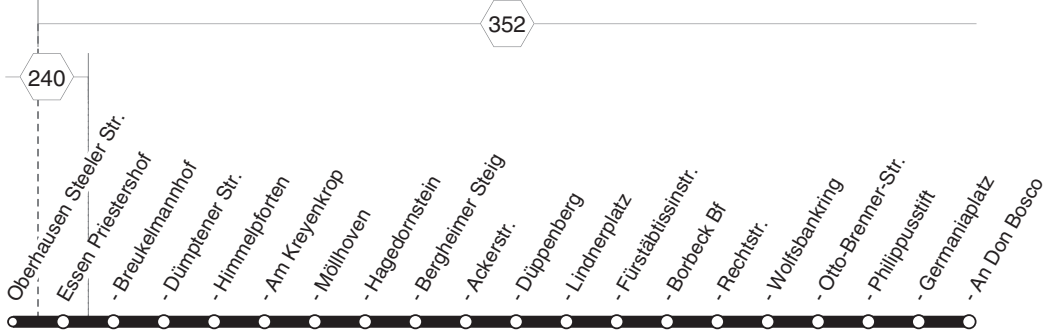

BUS **E 25**

E 25

**RUHR
BAHN**

**Oberhausen Barmenfeld -
Essen Bedingrade - Borbeck - Bocholt**

E 25

BUS

BUS E 25**montags bis freitags**

Haltestellen	Abfahrtszeiten
	63
Oberhausen Steeler Str. ab	7.10
- Essen Priestershof (Bstg 2)	11
- Breukelmannhof (Bstg 2)	12
- Dümptener Str. (Bstg 2)	13
- Himmelporten (Bstg 2)	15
- Am Kreyenkrop (Bstg 1)	18
- Möllhoven (Bstg 2)	19
- Hagedornstein (Bstg 2)	21
- Bergheimer Steig (Bstg 2)	23
- Ackerstr. (Bstg 2)	25
- Düppenberg (Bstg 2)	26
- Lindnerplatz (Bstg 2)	27
- Fürstäbtinstr. (Bstg 2)	28
- Borbeck Bf (Bstg 3)	29
- Rechtstr. (Bstg 2)	31
- Wolfsbankring (Bstg 2)	32
- Otto-Brenner-Str. (Bstg 2)	33
- Philippusstift (Bstg 2)	34
- Germaniaplatz (Bstg 2)	36
- An Don Bosco (Bstg 1) an	7.39

63 = nur an Schultagen, nicht Rosenmontag**E 25**RÜHR
BAHNOberhausen Bermensfeld -
Essen Bedingrade - Borbeck - Bocholt**E 25**

BUS