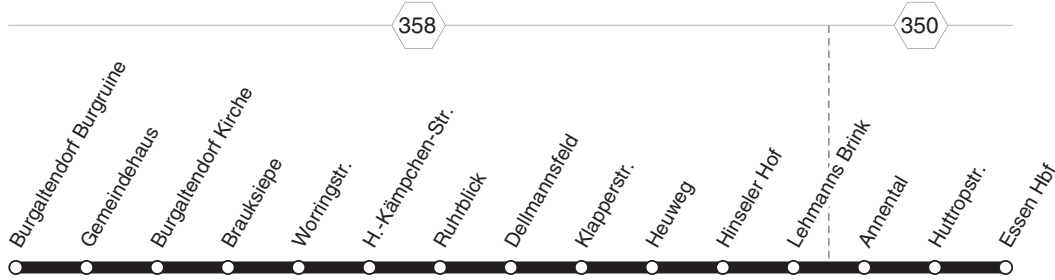

Weitere Fahrten siehe NachtNetz

SB = nur an Schultagen, nicht Rosenmontag

Haltestellen		Abfahrtszeiten																
Essen Hbf (Bstg 9)	ab	7.00	7.30	8.00	8.35	11.05	18.35	19.00	23.00			12.30	23.00					
Huttropstr. (Bstg 3)		06	36	06	41	11	41	06	06			36	06					
Anntental (Bstg 1)		6.41	11	41	11	47	17	47	11	11	11.41	12.11	41	11				
Lehmanns Brink (Bstg 1)		43	13	43	13	50	20	50	13	13	43	13	43	13				
Hinseler Hof (Bstg 1)		44	14	44	14	51	21	51	14	14	44	14	44	14				
Heuweg (Bstg 3)		45	15	45	15	52	22	52	15	15	45	15	45	15				
Klapperstr. (Bstg 1)		46	16	46	16	53	alle	23	alle	53	16	alle	16	46	16	46	alle	16
Dellmannsfeld (Bstg 1)		47	17	47	17	54	30	24	15	54	17	30	17	47	17	47	30	17
Ruhrblick (Bstg 1)		48	18	48	18	56	Min.	26	Min.	56	18	Min.	18	48	18	48	Min.	18
H.-Kämpchen-Str. (Bstg 1)		49	19	49	19	57	27	57	19	19	49	19	49	19	49	19	49	19
Worringstr. (Bstg 1)		50	20	50	20	58	28	58	20	20	50	20	50	20	50	20	50	20
Brauksiepe (Bstg 1)		51	21	51	21	59	29	59	21	21	51	21	51	21	51	21	51	21
Burgaltendorf Kirche (Bstg 1)		52	22	52	22	9.00	30	19.00	22	22	52	22	52	22	52	22	52	22
Gemeindehaus (Bstg 1)		53	23	53	23	01	31	01	23	23	53	23	53	23	53	23	53	23
Burgaltend. Burgr. (Bstg 1)	an	6.54	7.24	7.54	8.24	9.02	11.32	19.02	19.24	23.24	11.54	12.24	12.54	23.24				

Weitere Fahrten siehe NachtNetz

BUS

SB15

SB15

RUHR
BAHN

Burgallendorf - Überehr - Essen Hbf

SB15

BUS