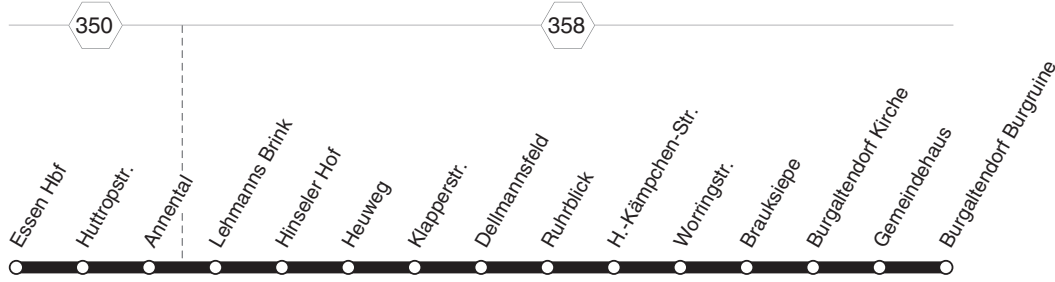

BUS

SB15

SB15

RUHR
BAHN

Essen Hbf - Übrerruhr - Burgaltendorf

SB15

BUS

Haltestellen		Abfahrtszeiten																	
								☒		☒		☒		☒					
Essen Hbf (Bstg 9)	ab	5.05	5.35	6.05	6.25	8.55	9.05	9.15	9.25	9.35	9.45	9.55	10.05	10.15	10.25	10.35			
Huttropstr. (Bstg 3)		11	41	11	31	9.01	11	21	31	41	51	10.01	11	21	31	41			
Annetal (Bstg 1)		4.16	4.46	16	46	17	37	07	17	27	37	47	57	07	17	27	37	47	
Lehmanns Brink (Bstg 1)		18	48	18	48	20	40	10	20	30	40	50	10.00	10	20	30	40	50	
Hinseler Hof (Bstg 1)		19	49	19	49	21	41	11	21	31	41	51	01	11	21	31	41	51	
Heuweg (Bstg 3)		20	50	20	50	22	42	12	22	32	42	52	02	12	22	32	42	52	
Klapperstr. (Bstg 1)		21	51	21	51	23	43	alle	13	23	33	43	53	03	13	23	33	43	53
Dellmannsfeld (Bstg 1)		22	52	22	52	24	44	10	14	24	34	44	54	04	14	24	34	44	54
Ruhrblick (Bstg 1)		23	53	23	53	26	46	Min.	16	26	36	46	56	06	16	26	36	46	56
H.-Kämpchen-Str. (Bstg 1)		24	54	24	54	27	47	17	27	37	47	57	07	17	27	37	47	57	
Worringstr. (Bstg 1)		25	55	25	55	28	48	18	28	38	48	58	08	18	28	38	48	58	
Brauksiepe (Bstg 1)		26	56	26	56	29	49	19	29	39	49	59	09	19	29	39	49	59	
Burgaltendorf Kirche (Bstg 1)		27	57	27	57	30	50	20	30	40	50	10.00	10	20	30	40	50	11.00	
Gemeindehaus (Bstg 1)		28	58	28	58	31	51	21	31	41	51	01	11	21	31	41	51	01	
Burgaltend. Burgr. (Bstg 1)	an	4.29	4.59	5.29	5.59	6.32	6.52	9.22	9.32	9.42	9.52	10.02	10.12	10.22	10.32	10.42	10.52	11.02	