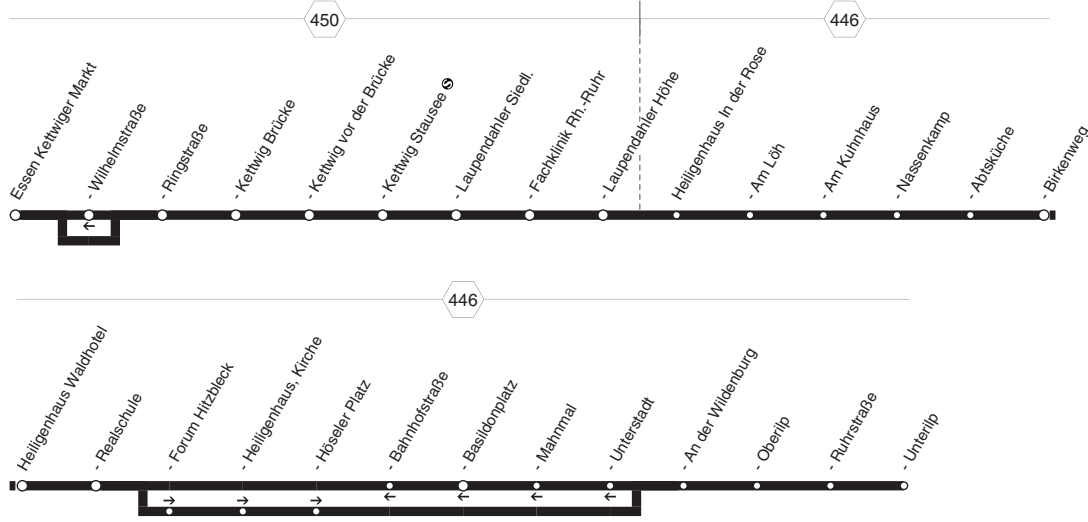

772

772

E-Kettwiger Markt - E-Kettwig Stausee -
Heiligenhaus-Isenbügel - Abtsküche -
Heiligenhaus-Mitte - Heiligenhaus-Unterilp
und zurück

772

772

montags bis freitags

772

**E-Kettwiger Markt - E-Kettwig Stausee -
Heiligenhaus-Isenbügel - Abtsküche -
Heiligenhaus-Mitte - Heiligenhaus-Unterilp**

Haltstellen	Abfahrtszeiten																
Essen Kettwiger Markt (Bstg 1)	5.30	6.10	6.50	7.10	7.50	8.10	8.50	9.10	9.50	10.50	15.50	16.10	16.50	17.10	17.50		
- Ringstraße (Bstg 5)	31	11	51	11	51	11	51	11	51	51	51	11	51	11	51		
- Kettwig Brücke (Bstg 1)	32	12	52	12	52	12	52	12	52	52	52	12	52	12	52		
- Kettwig vor der Brücke (Bstg 1)	34	14	54	14	54	14	54	14	54	54	54	14	54	14	54		
- Kettwig Stausee (Bstg 2)	35	15	55	15	55	15	55	15	55	55	55	15	55	15	55		
- Laupendahler Siedl. (Bstg 1)	38	18	58	18	58	18	58	18	58	58	58	18	58	18	58		
- Fachklinik Rh.-Ruhr (Bstg 1)	38	18	58	18	58	18	58	18	58	58	58	18	58	18	58		
- Laupendahler Höhe (Bstg 1)	39	19	59	19	59	19	59	19	59	59	59	19	59	19	59		
Heiligenhaus In der Rose	41	21	7.01	21	8.01	21	9.01	21	10.01	11.01	16.01	21	17.01	21	18.01		
- Am Löh	42	22	02	22	02	22	02	22	02	02	02	22	02	22	02		
- Am Kuhnhaus	43	23	03	23	03	23	03	23	03	03	alle	03	23	03	23		
- Nassenkamp (Bstg 4)	44	24	04	24	04	24	04	24	04	04	60	04	24	04	24		
- Nassenkamp (Bstg 2)	44	25	05	25	05	25	05	25	05	05	Min.	05	25	05	25		
- Abtsküche	45	26	06	26	06	26	06	26	06	06	06	06	26	06	26		
- Birkenweg	46	27	07	27	07	27	07	27	07	07	07	07	27	07	27		
- Waldhotel	5.27	47	28	6.48	08	28	08	28	08	28	08	08	28	08	28		
- Realschule	28	48	29	49	09	29	09	29	09	29	09	09	29	09	29		
- Forum Hitzbleck (Bstg 1)	30	49	30	50	10	30	10	30	10	10	10	10	30	10	30		
- Heiligenhaus, Kirche (Bstg 1)	32	51	32	52	12	32	12	32	12	12	12	12	32	12	32		
- Höseler Platz (Bstg 1)	34	53	34	54	14	34	14	34	14	14	14	14	34	14	34		
- An der Wildenburg (Bstg 2)	35	55	36	56	16	36	16	36	16	16	16	16	36	16	36		
- Oberilp (Bstg 1)	36	56	37	57	17	37	17	37	17	17	17	17	37	17	37		
- Ruhrstraße (Bstg 1)	37	57	38	58	18	38	18	38	18	18	18	18	38	18	38		
- Unterilp (Bstg 3)	5.38	5.58	6.39	6.59	7.19	7.39	8.19	8.39	9.19	9.39	10.19	11.19	16.19	16.39	17.19	17.39	18.19

772